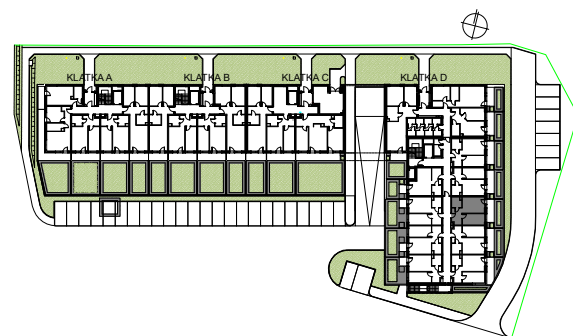

SKALA 1:100

## M6/ KLATKA D

poziom  
powierzchnia użytkowa  
2 pokoje

parter  
**36,63m<sup>2</sup>**

01 pokój dzienny+aneks kuchenny	15,35m <sup>2</sup>
02 pokój	10,42m <sup>2</sup>
03 korytarz	6,79m <sup>2</sup>
04 łazienka	4,07m <sup>2</sup>
05 taras	7,44m <sup>2</sup>
06 ogródek	10,80m <sup>2</sup>