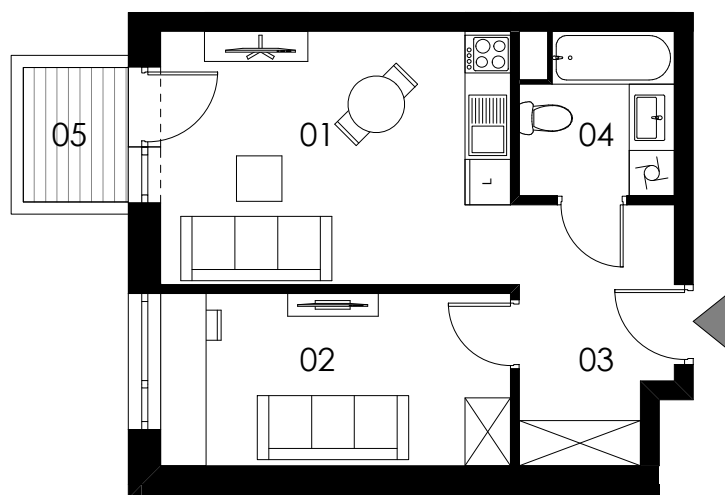

SKALA 1:100

M57/ KLATKA D

poziom
powierzchnia użytkowa
2 pokoje

4. piętro
36,43m²

01 pokój dzienny +aneks kuchenny	15,35m ²
02 pokój	10,42m ²
03 korytarz	6,59m ²
04 łazienka	4,07m ²
05 balkon	2,47m ²

Uwaga: Powierzchnie pomieszczeń podano w świetle wykończonych ścian. Rzeczywiste wymiary mogą ulec nieznacznym korektom. Rysunek opracowano na podstawie Projektu budowlanego. Projekt wykonawczy może wprowadzić zmiany. Aranżacja pomieszczeń ma charakter poglądowy i nie stanowi oferty handlowej w rozumieniu przepisów prawa.