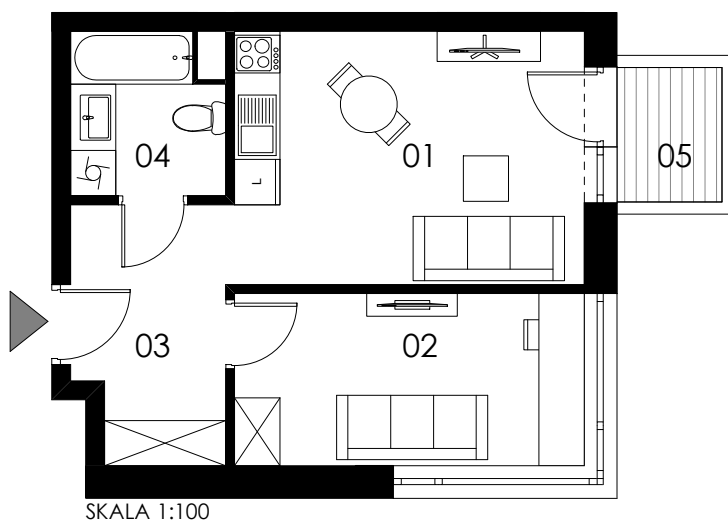

M56/ KLATKA D

poziom
powierzchnia użytkowa
2 pokoje

4. piętro
36,43m²

01 pokój dzienny +aneks kuchenny	15,35m ²
02 pokój	10,42m ²
03 korytarz	6,59m ²
04 łazienka	4,07m ²
05 balkon	2,47m ²

Uwaga: Powierzchnie pomieszczeń podano w świetle wykończonych ścian. Rzeczywiste wymiary mogą ulec nieznacznym korektom. Rysunek opracowano na podstawie Projektu budowlanego. Projekt wykonawczy może wprowadzić zmiany. Aranżacja pomieszczeń ma charakter poglądowy i nie stanowi oferty handlowej w rozumieniu przepisów prawa.