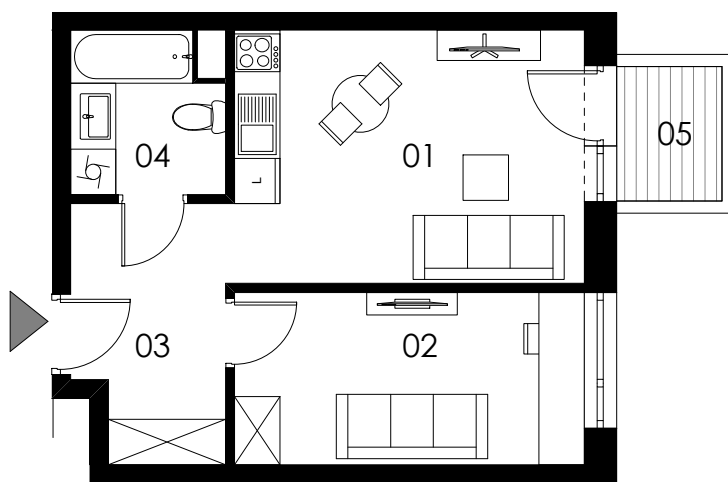

SKALA 1:100

M54/ KLATKA D

poziom
powierzchnia użytkowa
2 pokoje

4. piętro
36,37m²

01 pokój dzienny +aneks kuchenny	15,35m ²
02 pokój	10,42m ²
03 korytarz	6,53m ²
04 łazienka	4,07m ²
05 balkon	2,47m ²

Uwaga: Powierzchnie pomieszczeń podano w świetle wykończonych ścian. Rzeczywiste wymiary mogą ulec nieznacznym korektom. Rysunek opracowano na podstawie Projektu budowlanego. Projekt wykonawczy może wprowadzić zmiany. Aranżacja pomieszczeń ma charakter poglądowy i nie stanowi oferty handlowej w rozumieniu przepisów prawa.