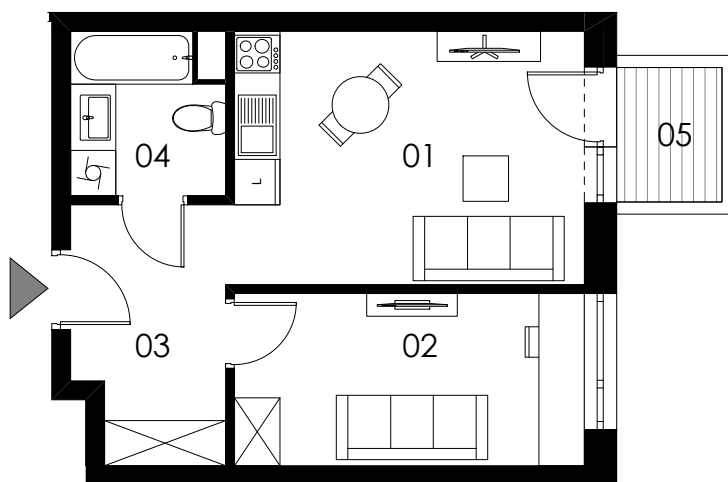

SKALA 1:100

M52/ KLATKA D

poziom
powierzchnia użytkowa
2 pokoje

4. piętro
36,43m²

01 pokój dzienny +aneks kuchenny	15,35m ²
02 pokój	10,42m ²
03 korytarz	6,59m ²
04 łazienka	4,07m ²
05 balkon	2,47m ²

Uwaga: Powierzchnie pomieszczeń podano w świetle wykończonych ścian. Rzeczywiste wymiary mogą ulec nieznacznym korektom. Rysunek opracowano na podstawie Projektu budowlanego. Projekt wykonawczy może wprowadzić zmiany. Aranżacja pomieszczeń ma charakter poglądowy i nie stanowi oferty handlowej w rozumieniu przepisów prawa.