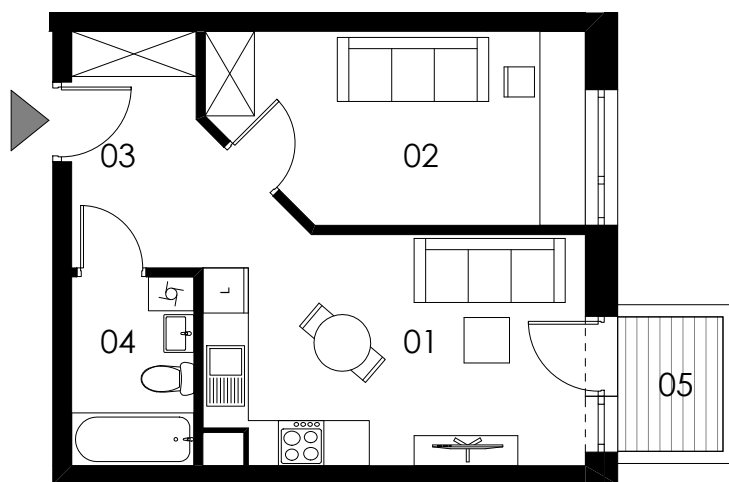

SKALA 1:100

M51/ KLATKA D

poziom
powierzchnia użytkowa
2 pokoje

4. piętro
36,97m²

01 pokój dzienny +aneks kuchenny	15,02m ²
02 pokój	11,73m ²
03 korytarz	6,25m ²
04 łazienka	3,97m ²
05 balkon	2,47m ²

Uwaga: Powierzchnie pomieszczeń podano w świetle wykończonych ścian. Rzeczywiste wymiary mogą ulec nieznacznym korektom. Rysunek opracowano na podstawie Projektu budowlanego. Projekt wykonawczy może wprowadzić zmiany. Aranżacja pomieszczeń ma charakter poglądowy i nie stanowi oferty handlowej w rozumieniu przepisów prawa.