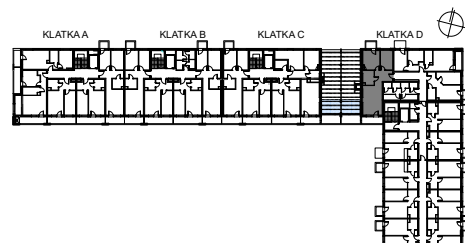

M49/ KLATKA D

poziom
powierzchnia użytkowa
3 pokoje

4. piętro
64,85m²

01 pokój dzienny + aneks kuchenny	24,24m ²
02 pokój	14,16m ²
03 pokój	10,23m ²
04 korytarz	9,54m ²
05 łazienka	6,68m ²
06 taras	63,12m ²
07 balkon	2,89m ²

SKALA 1:100

Uwaga: Powierzchnie pomieszczeń podano w świetle wykończonych ścian. Rzeczywiste wymiary mogą ulec nieznacznym korektom. Rysunek opracowano na podstawie Projektu budowlanego. Projekt wykonawczy może wprowadzić zmiany. Aranżacja pomieszczeń ma charakter poglądowy i nie stanowi oferty handlowej w rozumieniu przepisów prawa.