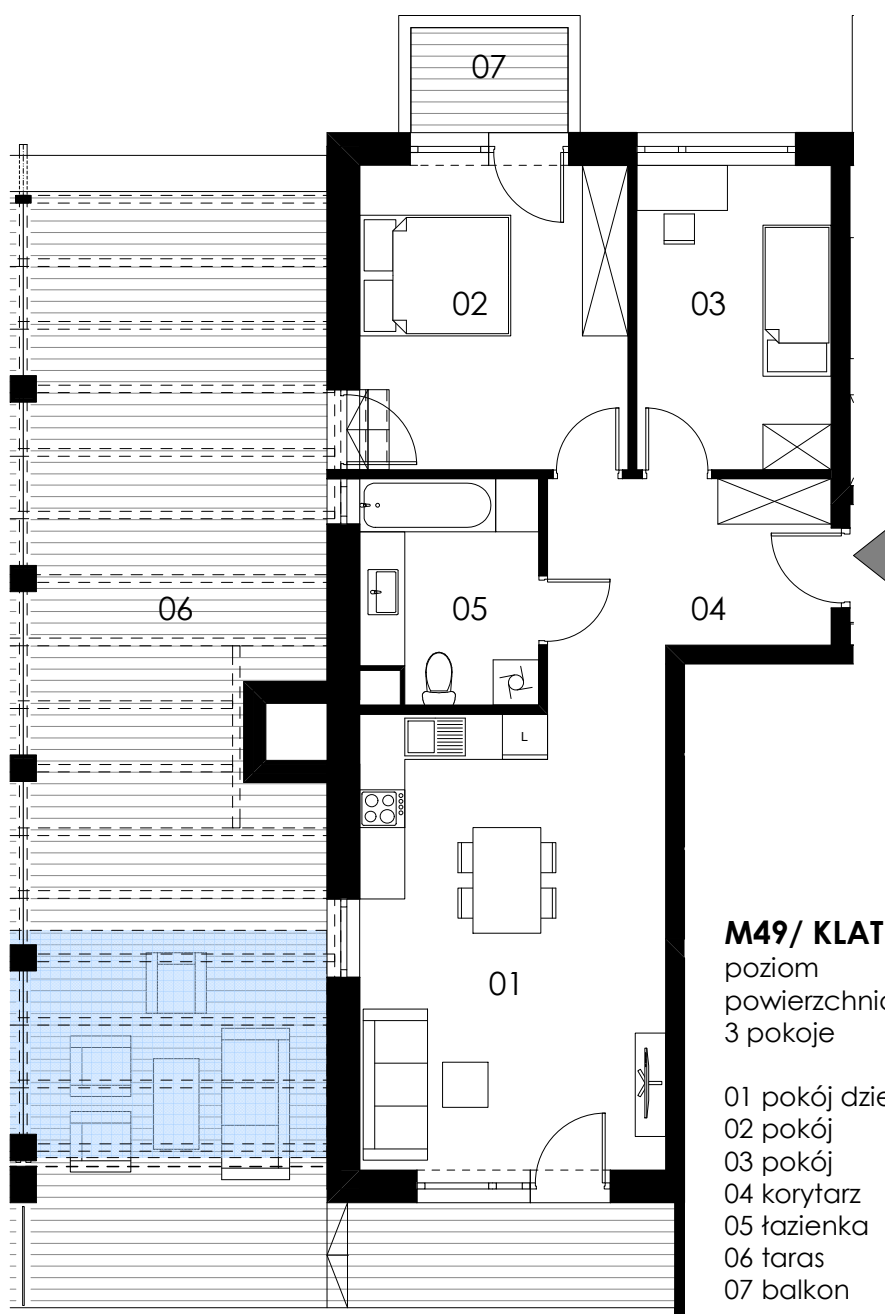

M49/ KLATKA D

poziom
powierzchnia użytkowa
3 pokoje

4. piętro
64,85m²

01 pokój dzienny + aneks kuchenny	24,24m ²
02 pokój	14,16m ²
03 pokój	10,23m ²
04 korytarz	9,54m ²
05 łazienka	6,68m ²
06 taras	63,12m ²
07 balkon	2,89m ²

SKALA 1:100

Uwaga: Powierzchnie pomieszczeń podano w świetle wykończonych ścian. Rzeczywiste wymiary mogą ulec nieznacznym korektom. Rysunek opracowano na podstawie Projektu budowlanego. Projekt wykonawczy może wprowadzić zmiany. Aranżacja pomieszczeń ma charakter poglądowy i nie stanowi oferty handlowej w rozumieniu przepisów prawa.