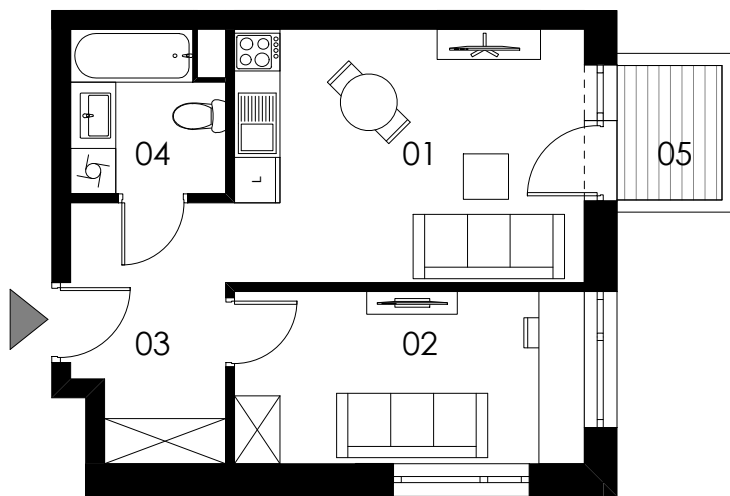

SKALA 1:100

M44/ KLATKA D

poziom
powierzchnia użytkowa
2 pokoje

3. piętro
36,43m²

01 pokój dzienny +aneks kuchenny	15,35m ²
02 pokój	10,42m ²
03 korytarz	6,59m ²
04 łazienka	4,07m ²
05 balkon	2,47m ²

Uwaga: Powierzchnie pomieszczeń podano w świetle wykończonych ścian. Rzeczywiste wymiary mogą ulec nieznacznym korektom. Rysunek opracowano na podstawie Projektu budowlanego. Projekt wykonawczy może wprowadzić zmiany. Aranżacja pomieszczeń ma charakter poglądowy i nie stanowi oferty handlowej w rozumieniu przepisów prawa.