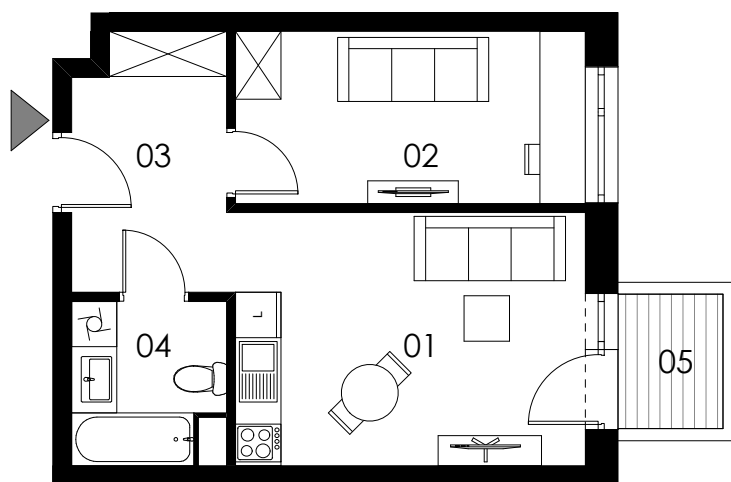

SKALA 1:100

M43/ KLATKA D

poziom
powierzchnia użytkowa
2 pokoje

3. piętro
36,63m²

01 pokój dzienny +aneks kuchenny	15,35m ²
02 pokój	10,42m ²
03 korytarz	6,79m ²
04 łazienka	4,07m ²
05 balkon	2,47m ²

Uwaga: Powierzchnie pomieszczeń podano w świetle wykończonych ścian. Rzeczywiste wymiary mogą ulec nieznacznym korektom. Rysunek opracowano na podstawie Projektu budowlanego. Projekt wykonawczy może wprowadzić zmiany. Aranżacja pomieszczeń ma charakter poglądowy i nie stanowi oferty handlowej w rozumieniu przepisów prawa.