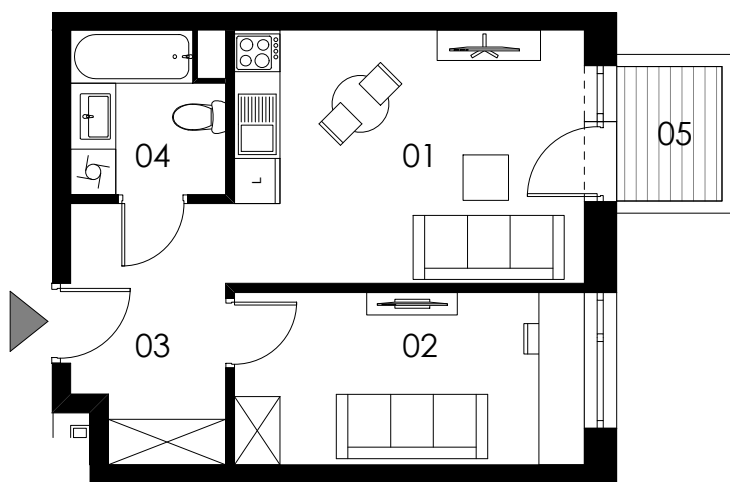

SKALA 1:100

M42/ KLATKA D

poziom
powierzchnia użytkowa
2 pokoje

3. piętro
36,47m²

01 pokój dzienny +aneks kuchenny	15,35m ²
02 pokój	10,42m ²
03 korytarz	6,63m ²
04 łazienka	4,07m ²
05 balkon	2,47m ²

Uwaga: Powierzchnie pomieszczeń podano w świetle wykończonych ścian. Rzeczywiste wymiary mogą ulec nieznacznym korektom. Rysunek opracowano na podstawie Projektu budowlanego. Projekt wykonawczy może wprowadzić zmiany. Aranżacja pomieszczeń ma charakter poglądowy i nie stanowi oferty handlowej w rozumieniu przepisów prawa.