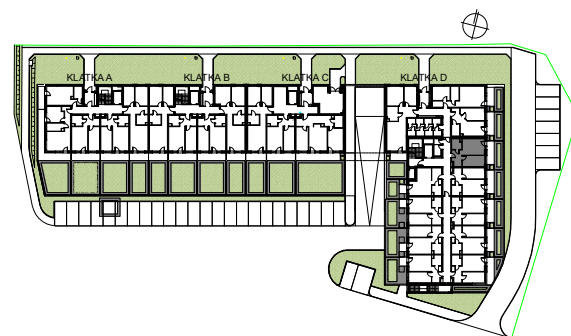

SKALA 1:100

M4/ KLATKA D

poziom
powierzchnia użytkowa
2 pokoje

parter
36,43m²

01 pokój dzienny+aneks kuchenny	15,35m ²
02 pokój	10,42m ²
03 korytarz	6,59m ²
04 łazienka	4,07m ²
05 taras	7,44m ²
06 ogródek	10,80m ²

Uwaga: Powierzchnie pomieszczeń podano w świetle wykończonych ścian. Rzeczywiste wymiary mogą ulec nieznacznym korektom. Rysunek opracowano na podstawie Projektu budowlanego. Projekt wykonawczy może wprowadzić zmiany. Aranżacja pomieszczeń ma charakter poglądowy i nie stanowi oferty handlowej w rozumieniu przepisów prawa.