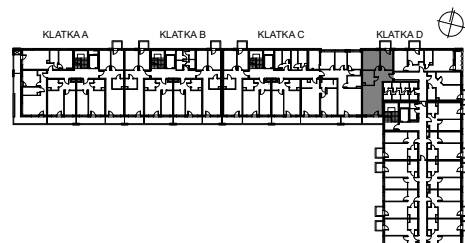

SKALA 1:100

M37/ KLATKA D

poziom
powierzchnia użytkowa
3 pokoje

3. piętro
64,85m²

01 pokój dzienny + aneks kuchenny	24,24m ²
02 pokój	14,16m ²
03 pokój	10,23m ²
04 korytarz	9,54m ²
05 łazienka	6,68m ²
06 loggia	5,96m ²
07 balkon	2,89m ²