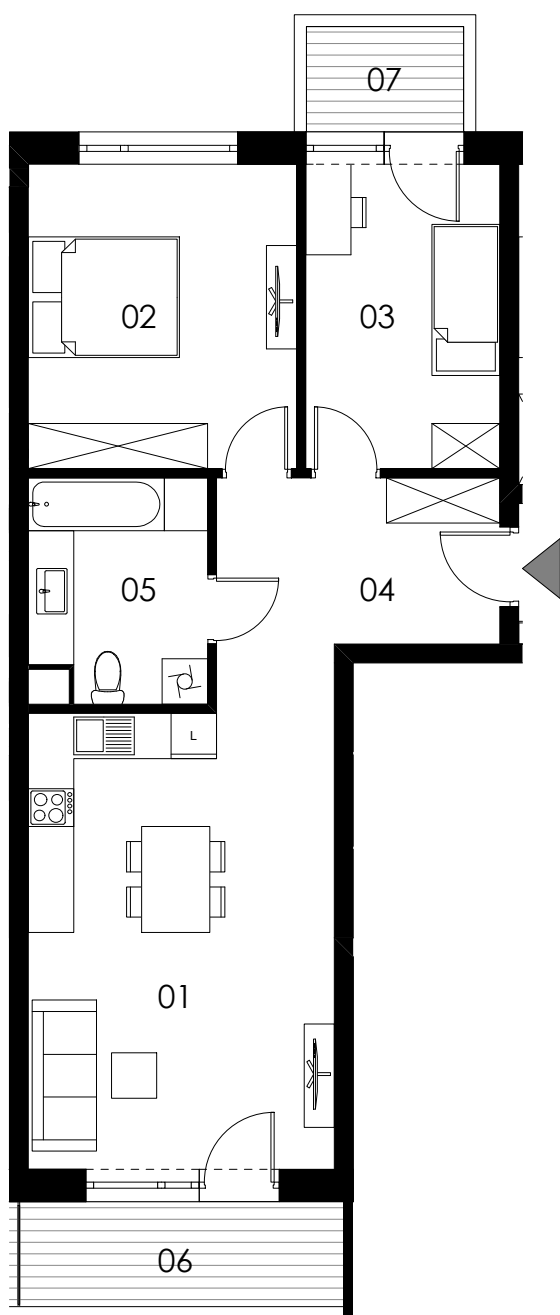

SKALA 1:100

M37/ KLATKA D

poziom
powierzchnia użytkowa
3 pokoje

3. piętro
64,85m²

01 pokój dzienny + aneks kuchenny	24,24m ²
02 pokój	14,16m ²
03 pokój	10,23m ²
04 korytarz	9,54m ²
05 łazienka	6,68m ²
06 loggia	5,96m ²
07 balkon	2,89m ²

Uwaga: Powierzchnie pomieszczeń podano w świetle wykończonych ścian. Rzeczywiste wymiary mogą ulec nieznacznym korektom. Rysunek opracowano na podstawie Projektu budowlanego. Projekt wykonawczy może wprowadzić zmiany. Aranżacja pomieszczeń ma charakter poglądowy i nie stanowi oferty handlowej w rozumieniu przepisów prawa.