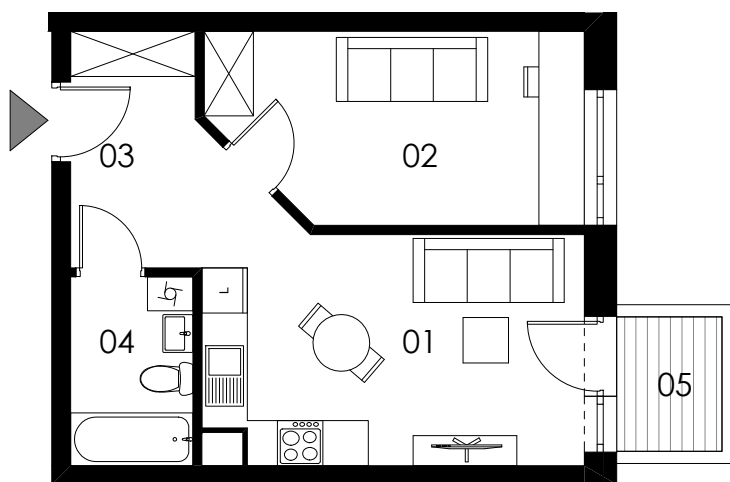

SKALA 1:100

M27/ KLATKA D

poziom
powierzchnia użytkowa
2 pokoje

2. piętro
36,97m²

01 pokój dzienny +aneks kuchenny	15,02m ²
02 pokój	11,73m ²
03 korytarz	6,25m ²
04 łazienka	3,97m ²
05 balkon	2,47m ²

Uwaga: Powierzchnie pomieszczeń podano w świetle wykończonych ścian. Rzeczywiste wymiary mogą ulec nieznacznym korektom. Rysunek opracowano na podstawie Projektu budowlanego. Projekt wykonawczy może wprowadzić zmiany. Aranżacja pomieszczeń ma charakter poglądowy i nie stanowi oferty handlowej w rozumieniu przepisów prawa.