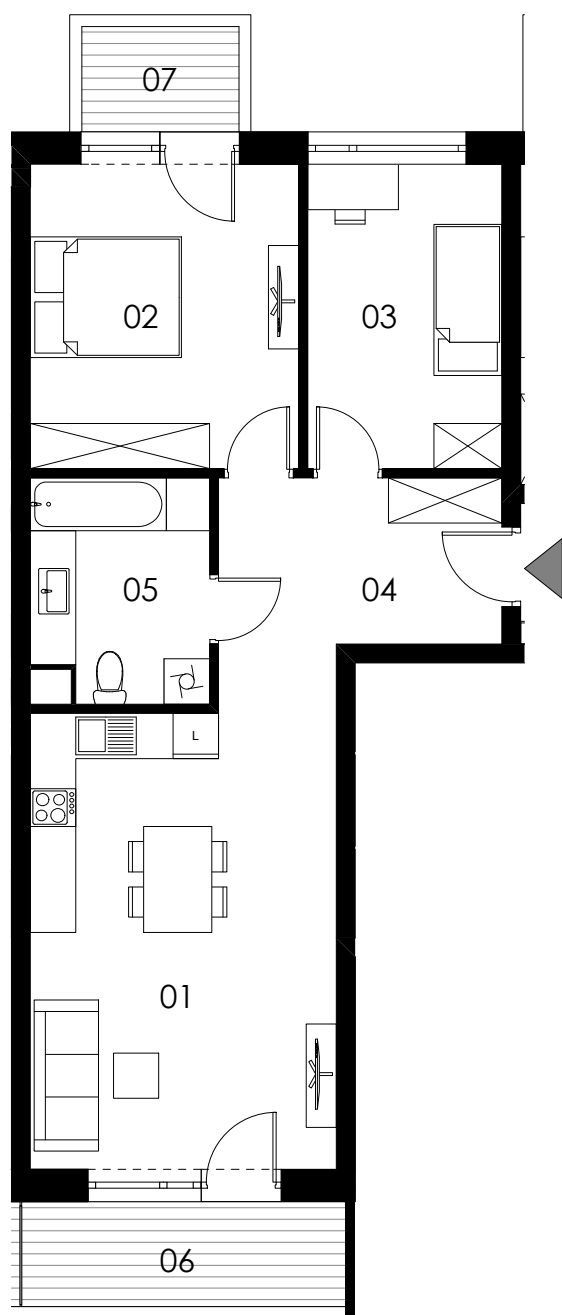

SKALA 1:100

M25/ KLATKA D

poziom
powierzchnia użytkowa
3 pokoje

2. piętro
64,85m²

01 pokój dzienny + aneks kuchenny	24,24m ²
02 pokój	14,16m ²
03 pokój	10,23m ²
04 korytarz	9,54m ²
05 łazienka	6,68m ²
06 loggia	5,96m ²
07 balkon	2,89m ²

Uwaga: Powierzchnie pomieszczeń podano w świetle wykończonych ścian. Rzeczywiste wymiary mogą ulec nieznacznym korektom. Rysunek opracowano na podstawie Projektu budowlanego. Projekt wykonawczy może wprowadzić zmiany. Aranżacja pomieszczeń ma charakter poglądowy i nie stanowi oferty handlowej w rozumieniu przepisów prawa.