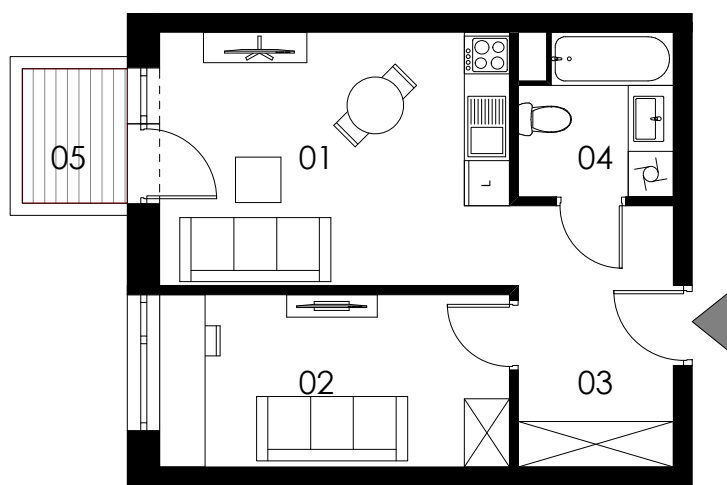

SKALA 1:100

M23/ KLATKA D

poziom
powierzchnia użytkowa
2 pokoje

1. piętro
36,94m²

01 pokój dzienny +aneks kuchenny	15,35m ²
02 pokój	10,42m ²
03 korytarz	7,10m ²
04 łazienka	4,07m ²
05 balkon	2,47m ²

Uwaga: Powierzchnie pomieszczeń podano w świetle wykończonych ścian. Rzeczywiste wymiary mogą ulec nieznacznym korektom. Rysunek opracowano na podstawie Projektu budowlanego. Projekt wykonawczy może wprowadzić zmiany. Aranżacja pomieszczeń ma charakter poglądowy i nie stanowi oferty handlowej w rozumieniu przepisów prawa.