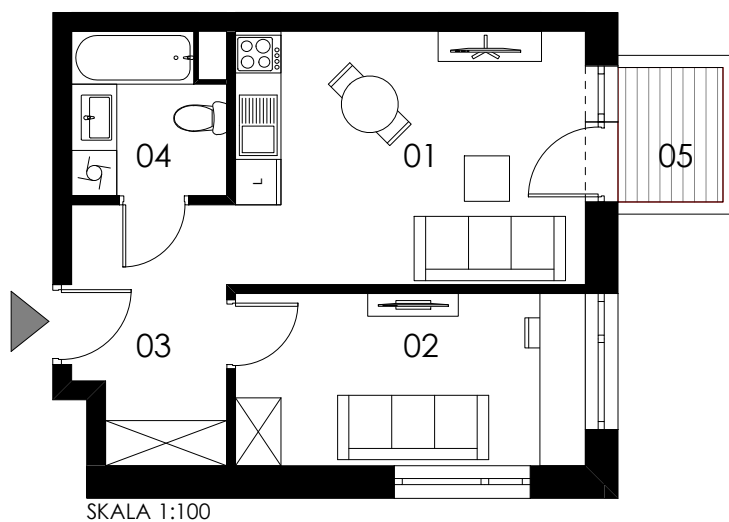

M20/ KLATKA D

poziom
powierzchnia użytkowa
2 pokoje

1. piętro
36,43m²

01 pokój dzienny +aneks kuchenny	15,35m ²
02 pokój	10,42m ²
03 korytarz	6,59m ²
04 łazienka	4,07m ²
05 balkon	2,47m ²

Uwaga: Powierzchnie pomieszczeń podano w świetle wykończonych ścian. Rzeczywiste wymiary mogą ulec nieznacznym korektom. Rysunek opracowano na podstawie Projektu budowlanego. Projekt wykonawczy może wprowadzić zmiany. Aranżacja pomieszczeń ma charakter poglądowy i nie stanowi oferty handlowej w rozumieniu przepisów prawa.