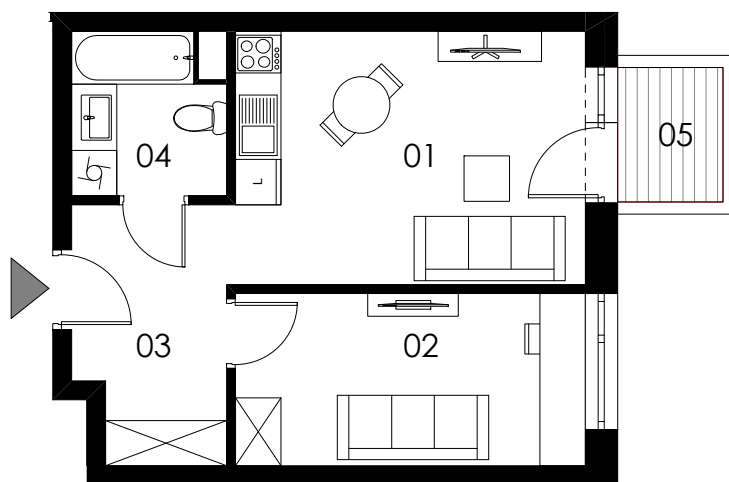

SKALA 1:100

M16/ KLATKA D

poziom
powierzchnia użytkowa
2 pokoje

1. piętro
36,43m²

01 pokój dzienny +aneks kuchenny	15,35m ²
02 pokój	10,42m ²
03 korytarz	6,59m ²
04 łazienka	4,07m ²
05 balkon	2,47m ²

Uwaga: Powierzchnie pomieszczeń podano w świetle wykończonych ścian. Rzeczywiste wymiary mogą ulec nieznacznym korektom. Rysunek opracowano na podstawie Projektu budowlanego. Projekt wykonawczy może wprowadzić zmiany. Aranżacja pomieszczeń ma charakter poglądowy i nie stanowi oferty handlowej w rozumieniu przepisów prawa.