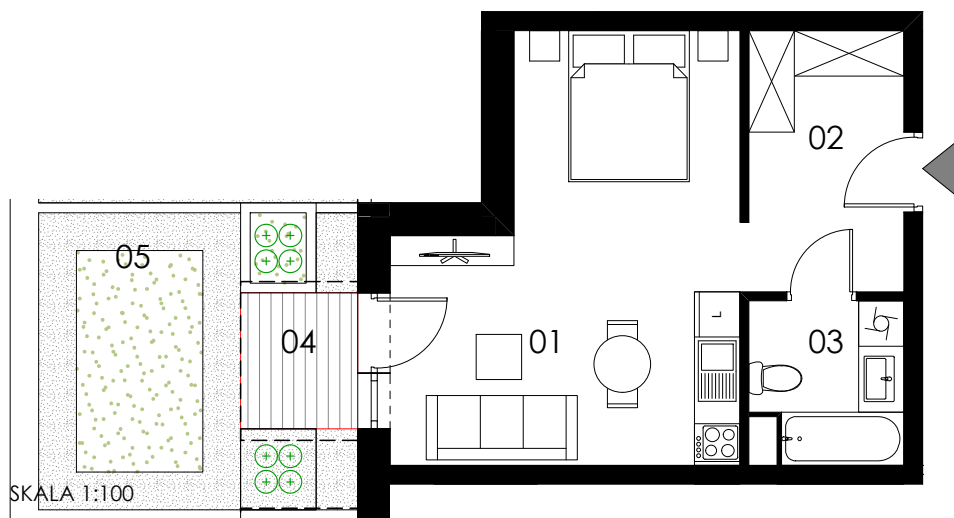

M12/ KLATKA D

poziom
powierzchnia użytkowa
1 pokój

parter
33,01m²

01 pokój dzienny+aneks kuchenny	21,97m ²
02 korytarz	6,97m ²
03 łazienka	4,07m ²
04 taras	2,79m ²
05 ogródek	12,15m ²

Uwaga: Powierzchnie pomieszczeń podano w świetle wykończonych ścian. Rzeczywiste wymiary mogą ulec nieznacznym korektom. Rysunek opracowano na podstawie Projektu budowlanego. Projekt wykonawczy może wprowadzić zmiany. Aranżacja pomieszczeń ma charakter poglądowy i nie stanowi oferty handlowej w rozumieniu przepisów prawa.