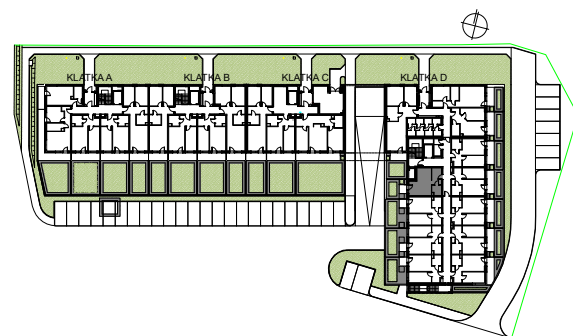

M12/ KLATKA D

poziom
powierzchnia użytkowa
1 pokój

parter
33,01m²

01 pokój dzienny+aneks kuchenny	21,97m ²
02 korytarz	6,97m ²
03 łazienka	4,07m ²
04 taras	2,79m ²
05 ogródek	12,15m ²

Uwaga: Powierzchnie pomieszczeń podano w świetle wykończonych ścian. Rzeczywiste wymiary mogą ulec nieznacznym korektom. Rysunek opracowano na podstawie Projektu budowlanego. Projekt wykonawczy może wprowadzić zmiany. Aranżacja pomieszczeń ma charakter poglądowy i nie stanowi oferty handlowej w rozumieniu przepisów prawa.