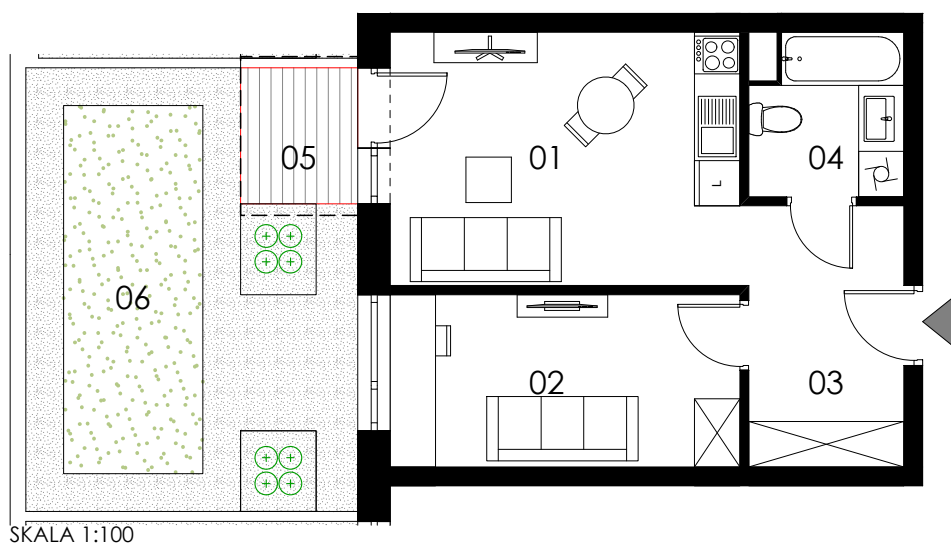

SKALA 1:100

M11/ KLATKA D

poziom
powierzchnia użytkowa
2 pokoje

parter
36,94m²

01 pokój dzienny+aneks kuchenny	15,35m ²
02 pokój	10,42m ²
03 korytarz	7,10m ²
04 łazienka	4,07m ²
05 taras	2,79m ²
06 ogródek	22,98m ²

Uwaga: Powierzchnie pomieszczeń podano w świetle wykończonych ścian. Rzeczywiste wymiary mogą ulec nieznacznym korektom. Rysunek opracowano na podstawie Projektu budowlanego. Projekt wykonawczy może wprowadzić zmiany. Aranżacja pomieszczeń ma charakter poglądowy i nie stanowi oferty handlowej w rozumieniu przepisów prawa.