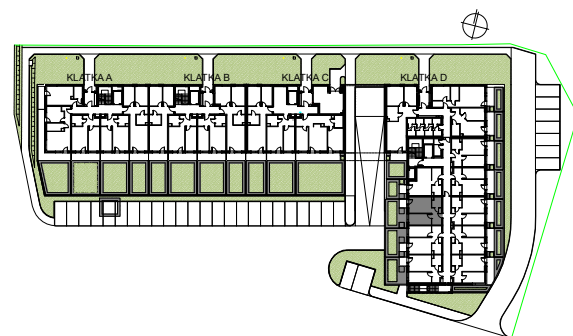

SKALA 1:100

M11/ KLATKA D

poziom
powierzchnia użytkowa
2 pokoje

parter
36,94m²

01 pokój dzienny+aneks kuchenny	15,35m ²
02 pokój	10,42m ²
03 korytarz	7,10m ²
04 łazienka	4,07m ²
05 taras	2,79m ²
06 ogródek	22,98m ²

Uwaga: Powierzchnie pomieszczeń podano w świetle wykończonych ścian. Rzeczywiste wymiary mogą ulec nieznacznym korektom. Rysunek opracowano na podstawie Projektu budowlanego. Projekt wykonawczy może wprowadzić zmiany. Aranżacja pomieszczeń ma charakter poglądowy i nie stanowi oferty handlowej w rozumieniu przepisów prawa.