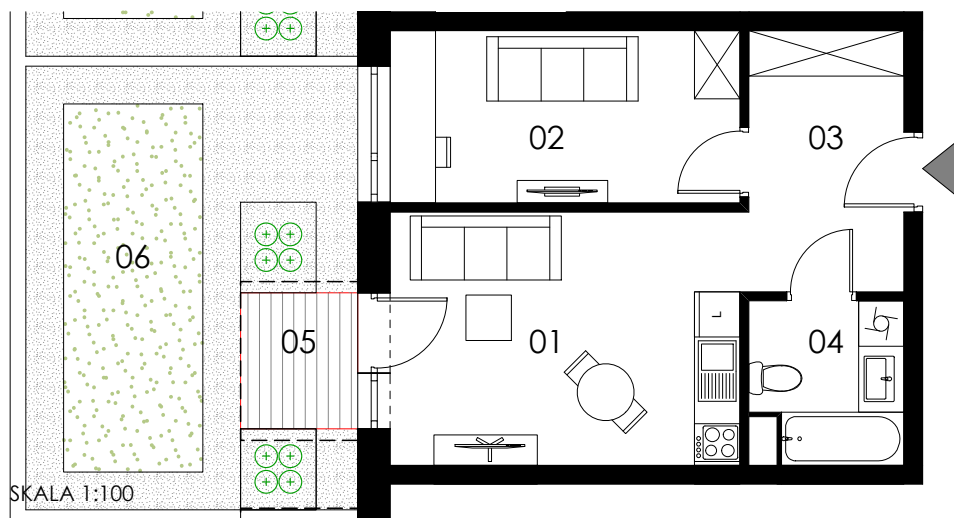

M10/ KLATKA D

poziom
powierzchnia użytkowa
2 pokoje

parter
36,94m²

01 pokój dzienny+aneks kuchenny	15,35m ²
02 pokój	10,42m ²
03 korytarz	7,10m ²
04 łazienka	4,07m ²
05 taras	2,79m ²
06 ogródek	22,98m ²

Uwaga: Powierzchnie pomieszczeń podano w świetle wykończonych ścian. Rzeczywiste wymiary mogą ulec nieznacznym korektom. Rysunek opracowano na podstawie Projektu budowlanego. Projekt wykonawczy może wprowadzić zmiany. Aranżacja pomieszczeń ma charakter poglądowy i nie stanowi oferty handlowej w rozumieniu przepisów prawa.