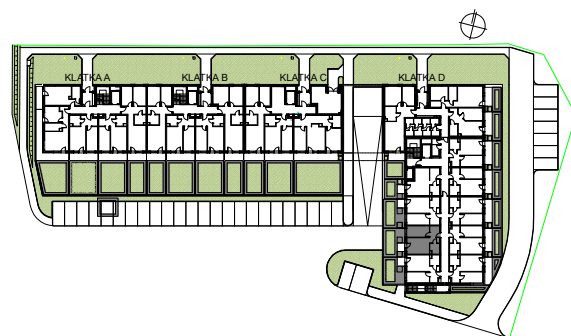

M10/ KLATKA D

poziom
powierzchnia użytkowa
2 pokoje

parter
36,94m²

01 pokój dzienny+aneks kuchenny	15,35m ²
02 pokój	10,42m ²
03 korytarz	7,10m ²
04 łazienka	4,07m ²
05 taras	2,79m ²
06 ogródek	22,98m ²

Uwaga: Powierzchnie pomieszczeń podano w świetle wykończonych ścian. Rzeczywiste wymiary mogą ulec nieznacznym korektom. Rysunek opracowano na podstawie Projektu budowlanego. Projekt wykonawczy może wprowadzić zmiany. Aranżacja pomieszczeń ma charakter poglądowy i nie stanowi oferty handlowej w rozumieniu przepisów prawa.