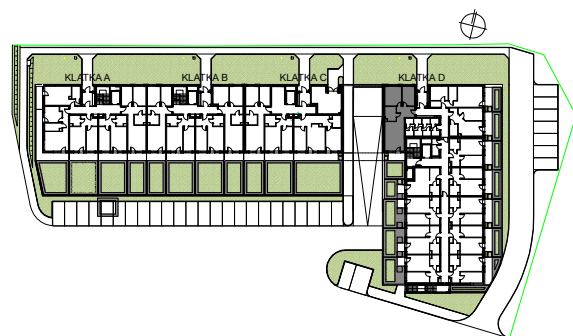

SKALA 1:100

M1/ KLATKA D

poziom	parter
powierzchnia użytkowa	64,75m²
3 pokoje	
01 pokój dzienny +aneks kuchenny	24,24m ²
02 pokój	14,16m ²
03 pokój	10,23m ²
04 korytarz	9,54m ²
05 łazienka	6,58m ²
06 taras	5,29m ²
07 ogródek	15,99m ²

Uwaga: Powierzchnie pomieszczeń podano w świetle wykończonych ścian. Rzeczywiste wymiary mogą ulec nieznacznym korektom. Rysunek opracowano na podstawie Projektu budowlanego. Projekt wykonawczy może wprowadzić zmiany. Aranżacja pomieszczeń ma charakter poglądowy i nie stanowi oferty handlowej w rozumieniu przepisów prawa.