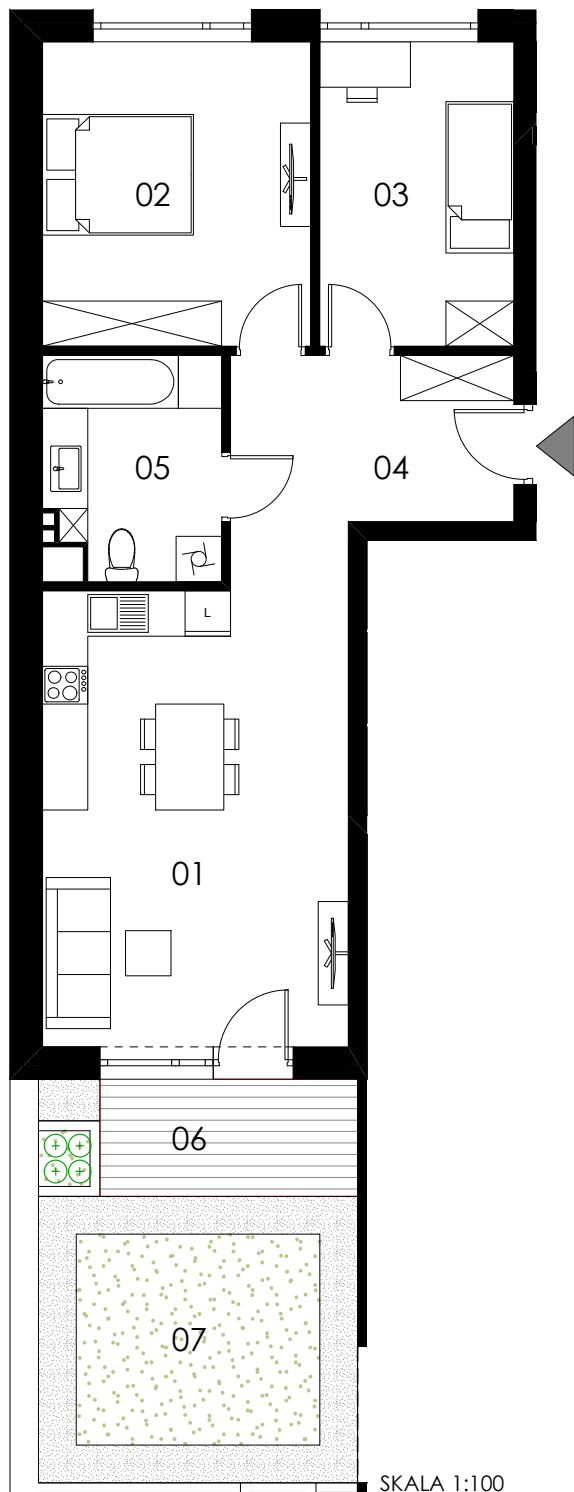

SKALA 1:100

M1/ KLATKA D

poziom	parter
powierzchnia użytkowa	64,75m²
3 pokoje	
01 pokój dzienny +aneks kuchenny	24,24m ²
02 pokój	14,16m ²
03 pokój	10,23m ²
04 korytarz	9,54m ²
05 łazienka	6,58m ²
06 taras	5,29m ²
07 ogródek	15,99m ²

Uwaga: Powierzchnie pomieszczeń podano w świetle wykończonych ścian. Rzeczywiste wymiary mogą ulec nieznacznym korektom. Rysunek opracowano na podstawie Projektu budowlanego. Projekt wykonawczy może wprowadzić zmiany. Aranżacja pomieszczeń ma charakter poglądowy i nie stanowi oferty handlowej w rozumieniu przepisów prawa.