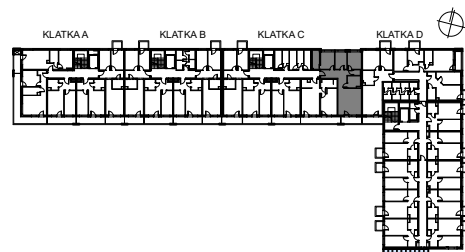

SKALA 1:100

M8/ KLATKA C

poziom 1. piętro
powierzchnia użytkowa

82,49m²

4 pokoje

| | |
|-------------------------------------|---------------------|
| 01 pokój dzienny +aneks kuchenny | 26,07m ² |
| 02 pokój | 10,24m ² |
| 03 pokój | 10,24m ² |
| 04 pokój | 8,52m ² |
| 05 garderoba | 5,50m ² |
| 06 korytarz | 14,08m ² |
| 07 łazienka | 6,18m ² |
| 08 wc | 1,66m ² |
| 09 loggia | 5,98m ² |