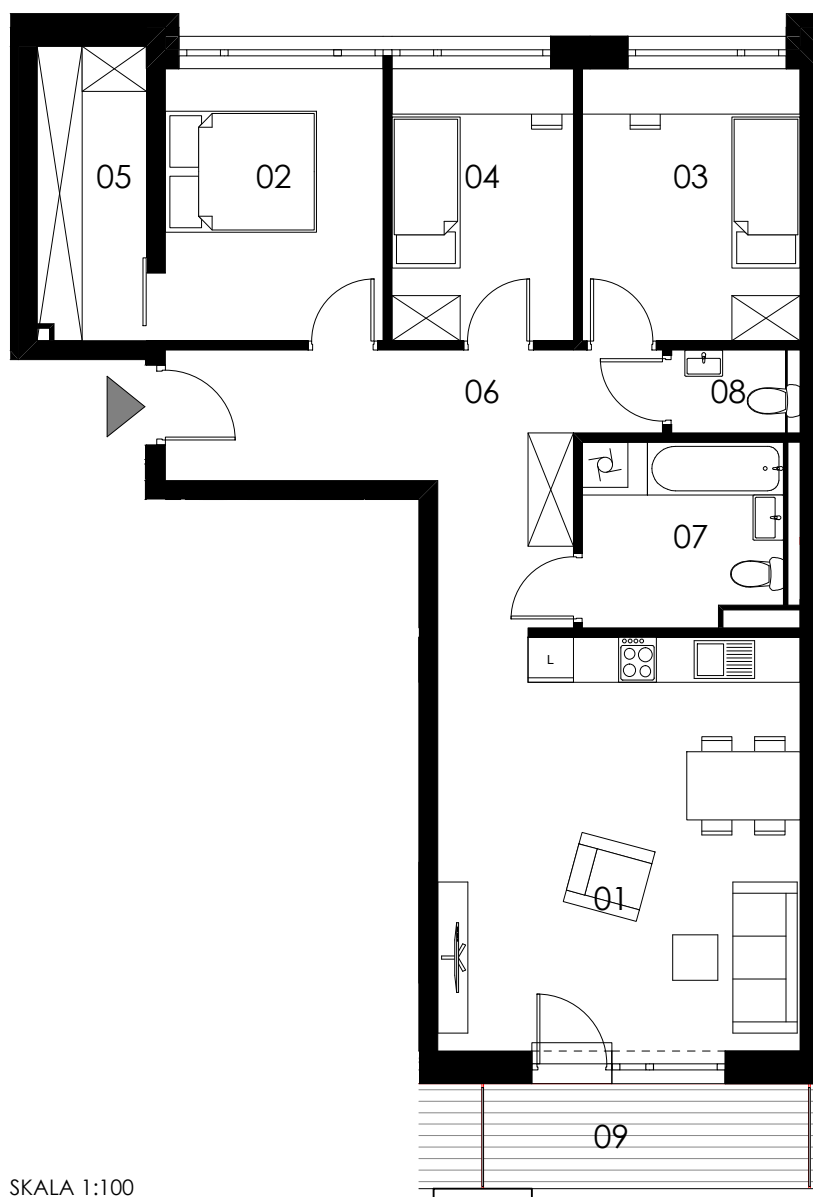

SKALA 1:100

M8/ KLATKA C

poziom 1. piętro
powierzchnia użytkowa

82,49m²

4 pokoje

| | |
|-------------------------------------|---------------------|
| 01 pokój dzienny +aneks kuchenny | 26,07m ² |
| 02 pokój | 10,24m ² |
| 03 pokój | 10,24m ² |
| 04 pokój | 8,52m ² |
| 05 garderoba | 5,50m ² |
| 06 korytarz | 14,08m ² |
| 07 łazienka | 6,18m ² |
| 08 wc | 1,66m ² |
| 09 loggia | 5,98m ² |

Uwaga: Powierzchnie pomieszczeń podano w świetle wykończonych ścian. Rzeczywiste wymiary mogą ulec nieznacznym korektom. Rysunek opracowano na podstawie Projektu budowlanego. Projekt wykonawczy może wprowadzić zmiany. Aranżacja pomieszczeń ma charakter poglądowy i nie stanowi oferty handlowej w rozumieniu przepisów prawa.