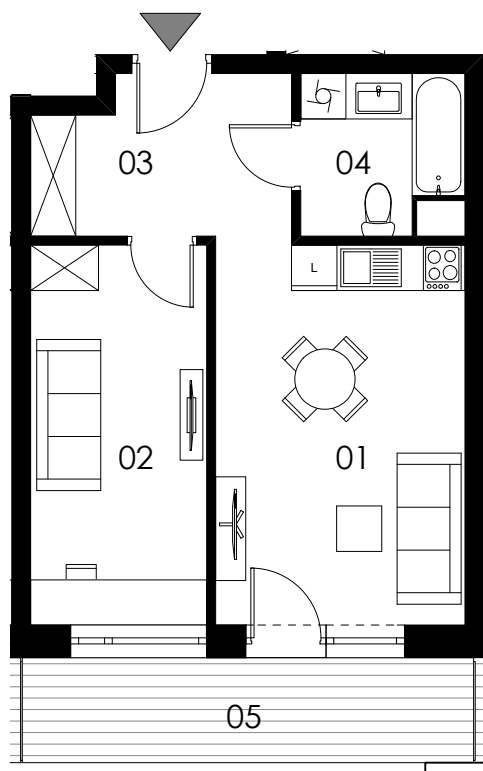

SKALA 1:100

M21/ KLATKA C

poziom
powierzchnia użytkowa
2 pokoje

4. piętro
39,04m²

01 pokój dzienny +aneks kuchenny	16,55m ²
02 pokój	11,57m ²
03 korytarz	6,70m ²
04 łazienka	4,22m ²
05 loggia	8,31m ²

Uwaga: Powierzchnie pomieszczeń podano w świetle wykończonych ścian. Rzeczywiste wymiary mogą ulec nieznacznym korektom. Rysunek opracowano na podstawie Projektu budowlanego. Projekt wykonawczy może wprowadzić zmiany. Aranżacja pomieszczeń ma charakter poglądowy i nie stanowi oferty handlowej w rozumieniu przepisów prawa.