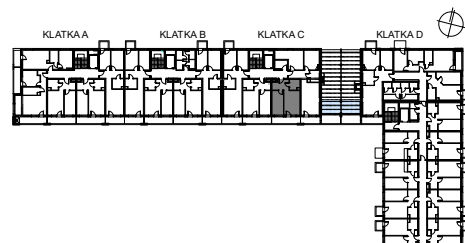

SKALA 1:100

M21/ KLATKA C

poziom
powierzchnia użytkowa
2 pokoje

4. piętro
39,04m²

01 pokój dzienny +aneks kuchenny	16,55m ²
02 pokój	11,57m ²
03 korytarz	6,70m ²
04 łazienka	4,22m ²
05 loggia	8,31m ²

Uwaga: Powierzchnie pomieszczeń podano w świetle wykończonych ścian. Rzeczywiste wymiary mogą ulec nieznacznym korektom. Rysunek opracowano na podstawie Projektu budowlanego. Projekt wykonawczy może wprowadzić zmiany. Aranżacja pomieszczeń ma charakter poglądowy i nie stanowi oferty handlowej w rozumieniu przepisów prawa.