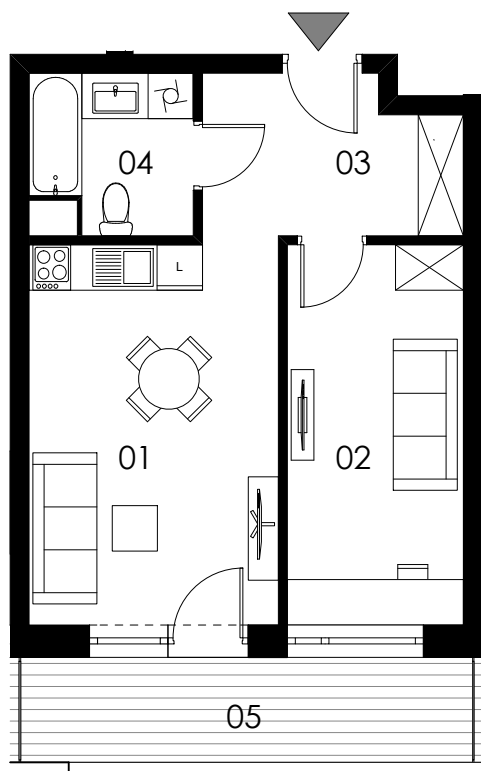

SKALA 1:100

M20/ KLATKA C

poziom
powierzchnia użytkowa
2 pokoje

4. piętro
39,04m²

01 pokój dzienny +aneks kuchenny	16,55m ²
02 pokój	11,57m ²
03 korytarz	6,70m ²
04 łazienka	4,22m ²
05 loggia	8,31m ²

Uwaga: Powierzchnie pomieszczeń podano w świetle wykończonych ścian. Rzeczywiste wymiary mogą ulec nieznacznym korektom. Rysunek opracowano na podstawie Projektu budowlanego. Projekt wykonawczy może wprowadzić zmiany. Aranżacja pomieszczeń ma charakter poglądowy i nie stanowi oferty handlowej w rozumieniu przepisów prawa.