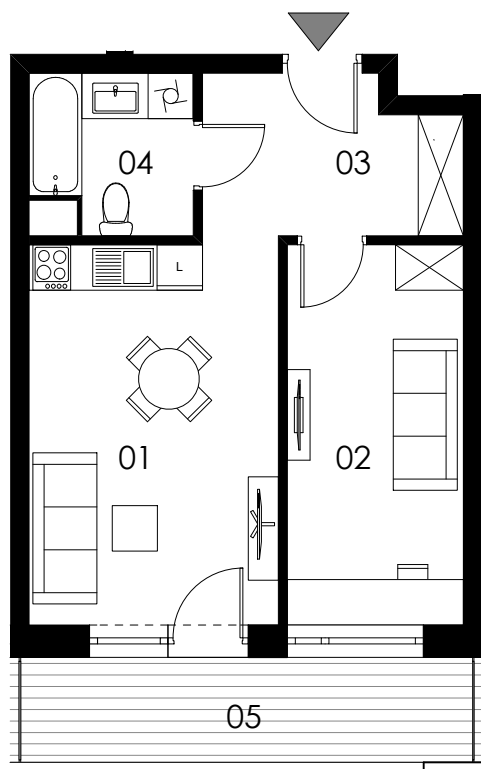

SKALA 1:100

M15/ KLATKA C

poziom
powierzchnia użytkowa
2 pokoje

3. piętro
39,04m²

01 pokój dzienny +aneks kuchenny	16,55m ²
02 pokój	11,57m ²
03 korytarz	6,70m ²
04 łazienka	4,22m ²
05 loggia	8,31m ²

Uwaga: Powierzchnie pomieszczeń podano w świetle wykończonych ścian. Rzeczywiste wymiary mogą ulec nieznacznym korektom. Rysunek opracowano na podstawie Projektu budowlanego. Projekt wykonawczy może wprowadzić zmiany. Aranżacja pomieszczeń ma charakter poglądowy i nie stanowi oferty handlowej w rozumieniu przepisów prawa.