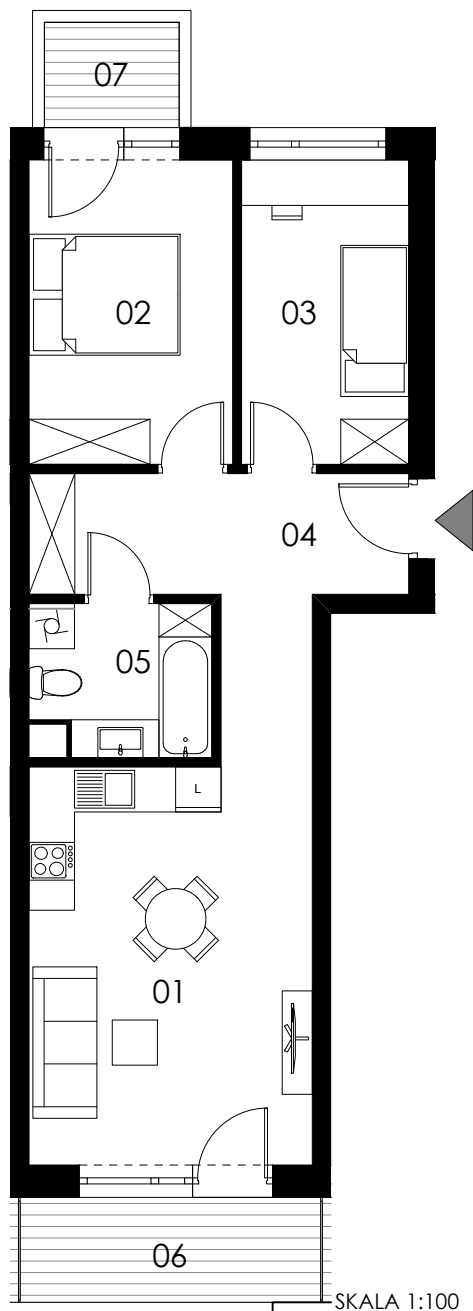

M9/ KLATKA B

poziom 2. piętro
powierzchnia użytkowa **54,28m²**
3 pokoje

01 pokój dzienny +aneks kuchenny	19,58m ²
02 pokój	10,73m ²
03 pokój	8,78m ²
04 korytarz	10,62m ²
05 łazienka	4,57m ²
06 loggia	5,53m ²
07 balkon	2,47m ²

Uwaga: Powierzchnie pomieszczeń podano w świetle wykończonych ścian. Rzeczywiste wymiary mogą ulec nieznacznym korektom. Rysunek opracowano na podstawie Projektu budowlanego. Projekt wykonawczy może wprowadzić zmiany. Aranżacja pomieszczeń ma charakter poglądowy i nie stanowi oferty handlowej w rozumieniu przepisów prawa.