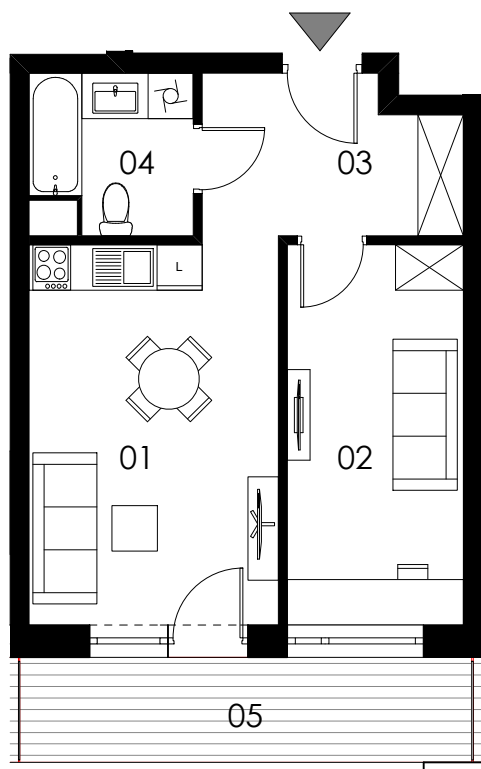

SKALA 1:100

M6/ KLATKA B

poziom
powierzchnia użytkowa
2 pokoje

1. piętro
39,04m²

01 pokój dzienny +aneks kuchenny	16,55m ²
02 pokój	11,57m ²
03 korytarz	6,70m ²
04 łazienka	4,22m ²
05 loggia	8,31m ²

Uwaga: Powierzchnie pomieszczeń podano w świetle wykończonych ścian. Rzeczywiste wymiary mogą ulec nieznacznym korektom. Rysunek opracowano na podstawie Projektu budowlanego. Projekt wykonawczy może wprowadzić zmiany. Aranżacja pomieszczeń ma charakter poglądowy i nie stanowi oferty handlowej w rozumieniu przepisów prawa.