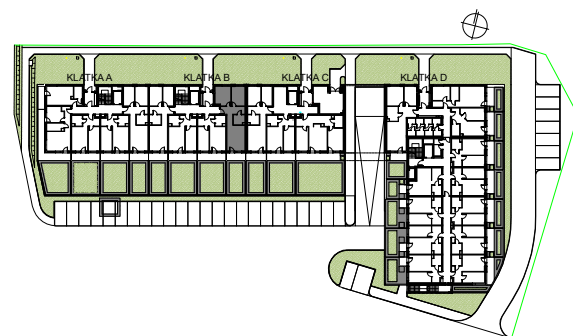

M4/ KLATKA B

poziom parter
powierzchnia użytkowa **58,40m²**
3 pokoje

01 pokój dzienny +aneks kuchenny	19,58m ²
02 pokój	12,38m ²
03 pokój	11,25m ²
04 korytarz	10,62m ²
05 łazienka	4,57m ²
06 taras	6,20m ²
07 ogródek	27,08m ²

SKALA 1:100

Uwaga: Powierzchnie pomieszczeń podano w świetle wykończonych ścian. Rzeczywiste wymiary mogą ulec nieznacznym korektom. Rysunek opracowano na podstawie Projektu budowlanego. Projekt wykonawczy może wprowadzić zmiany. Aranżacja pomieszczeń ma charakter poglądowy i nie stanowi oferty handlowej w rozumieniu przepisów prawa.