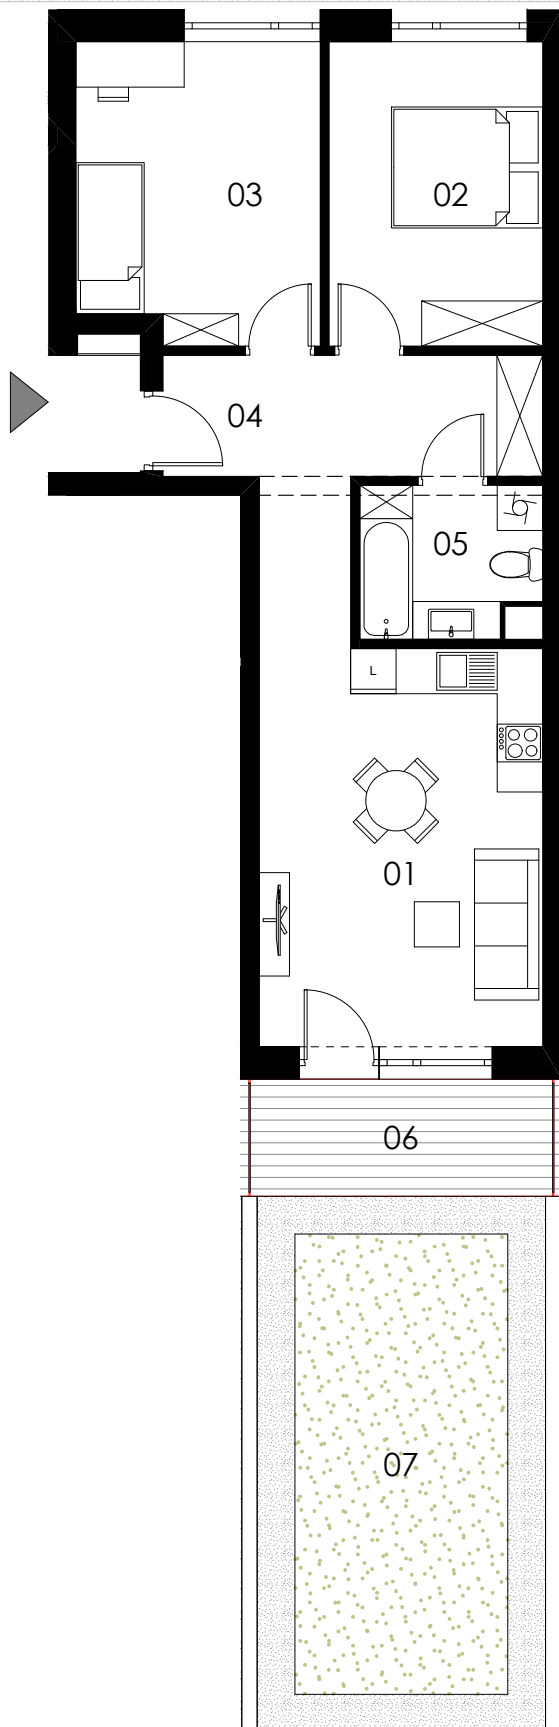

M4/ KLATKA B

poziom parter
powierzchnia użytkowa **58,40m²**
3 pokoje

01 pokój dzienny +aneks kuchenny	19,58m ²
02 pokój	12,38m ²
03 pokój	11,25m ²
04 korytarz	10,62m ²
05 łazienka	4,57m ²
06 taras	6,20m ²
07 ogródek	27,08m ²

SKALA 1:100

Uwaga: Powierzchnie pomieszczeń podano w świetle wykończonych ścian. Rzeczywiste wymiary mogą ulec nieznacznym korektom. Rysunek opracowano na podstawie Projektu budowlanego. Projekt wykonawczy może wprowadzić zmiany. Aranżacja pomieszczeń ma charakter poglądowy i nie stanowi oferty handlowej w rozumieniu przepisów prawa.