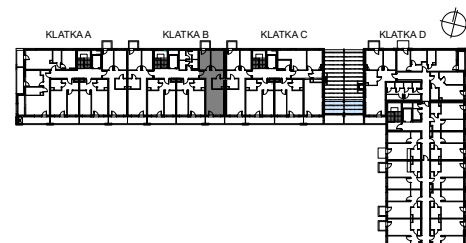

M20/ KLATKA B

poziom 4. piętro
powierzchnia użytkowa **54,28m²**
3 pokoje

01 pokój dzienny +aneks kuchenny	19,58m ²
02 pokój	10,73m ²
03 pokój	8,78m ²
04 korytarz	10,62m ²
05 łazienka	4,57m ²
06 loggia	5,56m ²
07 balkon	2,47m ²