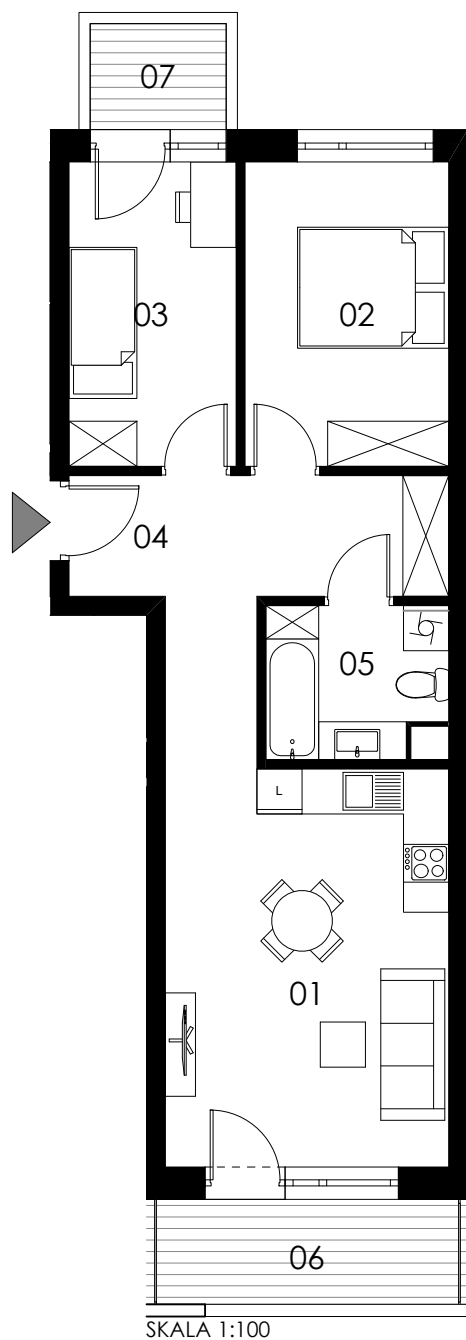

M20/ KLATKA B

poziom 4. piętro
powierzchnia użytkowa **54,28m²**
3 pokoje

01 pokój dzienny +aneks kuchenny	19,58m ²
02 pokój	10,73m ²
03 pokój	8,78m ²
04 korytarz	10,62m ²
05 łazienka	4,57m ²
06 loggia	5,56m ²
07 balkon	2,47m ²

Uwaga: Powierzchnie pomieszczeń podano w świetle wykończonych ścian. Rzeczywiste wymiary mogą ulec nieznacznym korektom. Rysunek opracowano na podstawie Projektu budowlanego. Projekt wykonawczy może wprowadzić zmiany. Aranżacja pomieszczeń ma charakter poglądowy i nie stanowi oferty handlowej w rozumieniu przepisów prawa.