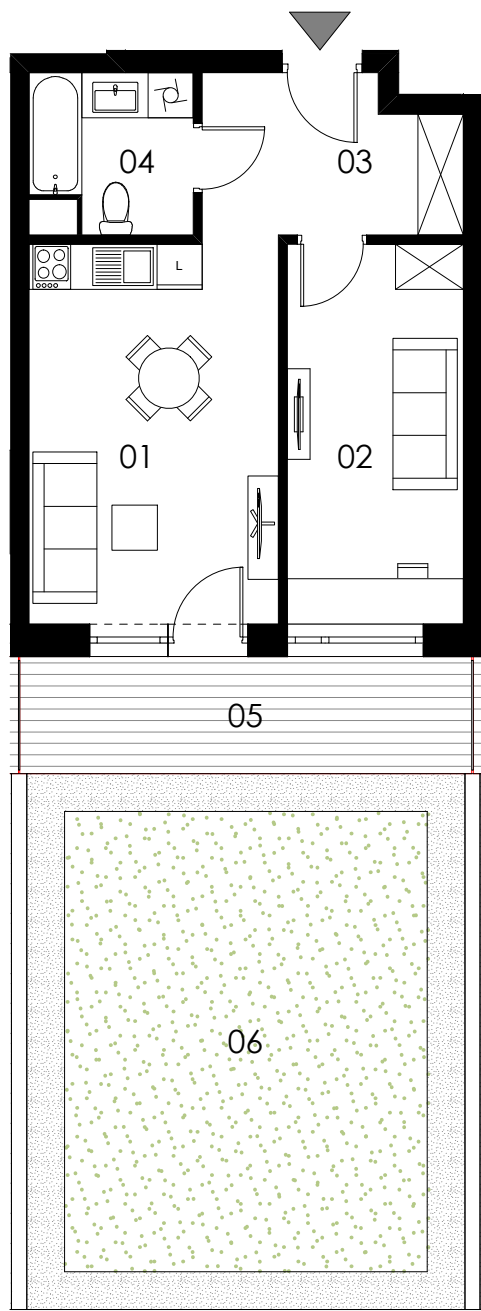

SKALA 1:100

## M2/ KLATKA B

poziom parter  
powierzchnia użytkowa **39,04m<sup>2</sup>**  
2 pokoje

01 pokój dzienny +aneks kuchenny	16,55m <sup>2</sup>
02 pokój	11,57m <sup>2</sup>
03 korytarz	6,70m <sup>2</sup>
04 łazienka	4,22m <sup>2</sup>
05 taras	9,27m <sup>2</sup>
06 ogródek	41,12m <sup>2</sup>