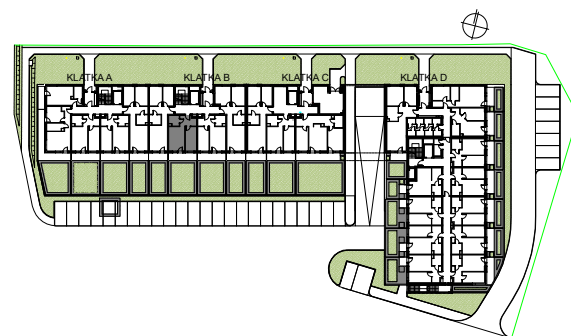

SKALA 1:100

## M2/ KLATKA B

poziom parter  
powierzchnia użytkowa **39,04m<sup>2</sup>**  
2 pokoje

01 pokój dzienny +aneks kuchenny	16,55m <sup>2</sup>
02 pokój	11,57m <sup>2</sup>
03 korytarz	6,70m <sup>2</sup>
04 łazienka	4,22m <sup>2</sup>
05 taras	9,27m <sup>2</sup>
06 ogródek	41,12m <sup>2</sup>