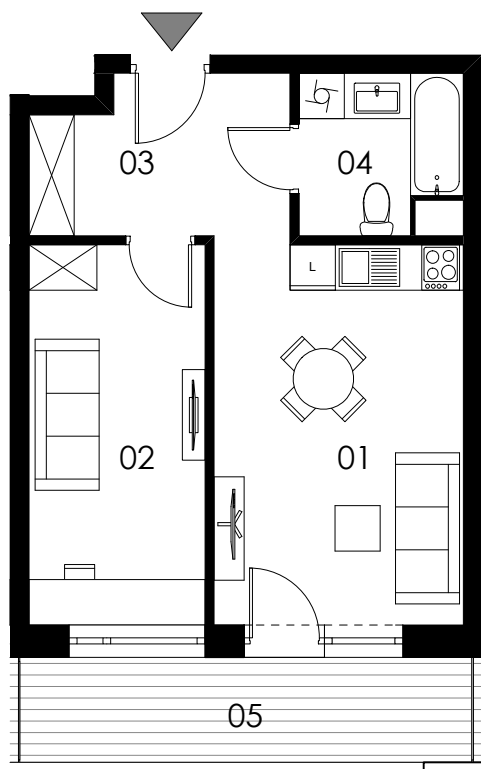

SKALA 1:100

M19/ KLATKA B

poziom 4. piętro
powierzchnia użytkowa **39,04m²**
2 pokoje

01 pokój dzienny +aneks kuchenny	16,55m ²
02 pokój	11,57m ²
03 korytarz	6,70m ²
04 łazienka	4,22m ²
05 loggia	8,31m ²

Uwaga: Powierzchnie pomieszczeń podano w świetle wykończonych ścian. Rzeczywiste wymiary mogą ulec nieznacznym korektom. Rysunek opracowano na podstawie Projektu budowlanego. Projekt wykonawczy może wprowadzić zmiany. Aranżacja pomieszczeń ma charakter poglądowy i nie stanowi oferty handlowej w rozumieniu przepisów prawa.