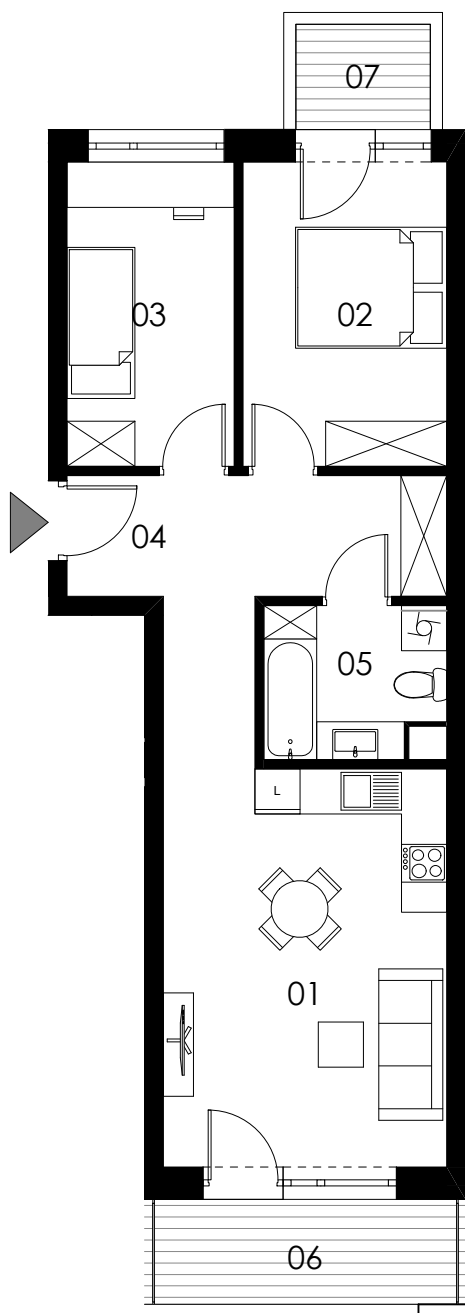

SKALA 1:100

M16/ KLATKA B

poziom 3. piętro
powierzchnia użytkowa **54,28m²**
3 pokoje

01 pokój dzienny +aneks kuchenny	19,58m ²
02 pokój	10,73m ²
03 pokój	8,78m ²
04 korytarz	10,62m ²
05 łazienka	4,57m ²
06 loggia	5,56m ²
07 balkon	2,47m ²

Uwaga: Powierzchnie pomieszczeń podano w świetle wykończonych ścian. Rzeczywiste wymiary mogą ulec nieznacznym korektom. Rysunek opracowano na podstawie Projektu budowlanego. Projekt wykonawczy może wprowadzić zmiany. Aranżacja pomieszczeń ma charakter poglądowy i nie stanowi oferty handlowej w rozumieniu przepisów prawa.