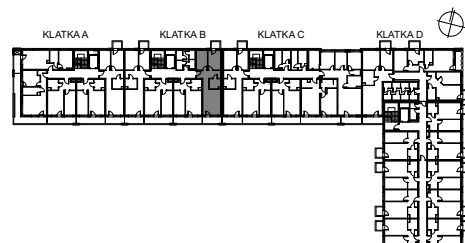

SKALA 1:100

M16/ KLATKA B

poziom 3. piętro
powierzchnia użytkowa **54,28m²**
3 pokoje

01 pokój dzienny +aneks kuchenny	19,58m ²
02 pokój	10,73m ²
03 pokój	8,78m ²
04 korytarz	10,62m ²
05 łazienka	4,57m ²
06 loggia	5,56m ²
07 balkon	2,47m ²