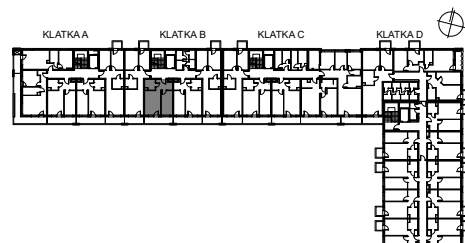

SKALA 1:100

M14/ KLATKA B

poziom
powierzchnia użytkowa
2 pokoje

3. piętro
39,04m²

01 pokój dzienny +aneks kuchenny	16,55m ²
02 pokój	11,57m ²
03 korytarz	6,70m ²
04 łazienka	4,22m ²
05 loggia	8,31m ²

Uwaga: Powierzchnie pomieszczeń podano w świetle wykończonych ścian. Rzeczywiste wymiary mogą ulec nieznacznym korektom. Rysunek opracowano na podstawie Projektu budowlanego. Projekt wykonawczy może wprowadzić zmiany. Aranżacja pomieszczeń ma charakter poglądowy i nie stanowi oferty handlowej w rozumieniu przepisów prawa.