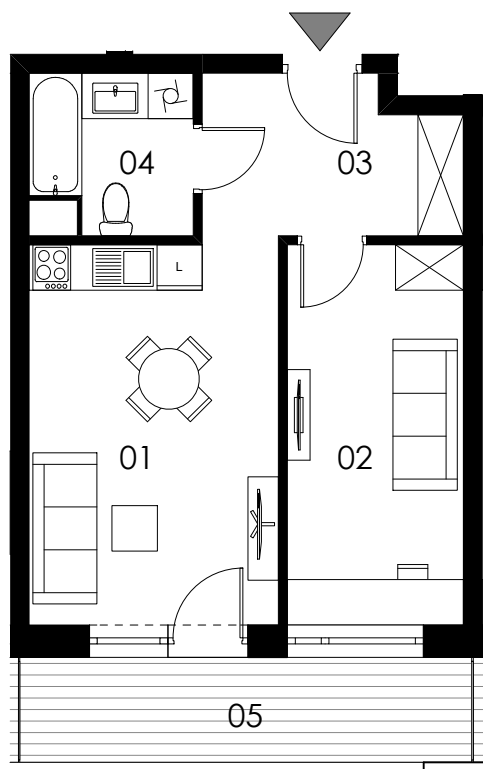

SKALA 1:100

M14/ KLATKA B

poziom
powierzchnia użytkowa
2 pokoje

3. piętro
39,04m²

01 pokój dzienny +aneks kuchenny	16,55m ²
02 pokój	11,57m ²
03 korytarz	6,70m ²
04 łazienka	4,22m ²
05 loggia	8,31m ²

Uwaga: Powierzchnie pomieszczeń podano w świetle wykończonych ścian. Rzeczywiste wymiary mogą ulec nieznacznym korektom. Rysunek opracowano na podstawie Projektu budowlanego. Projekt wykonawczy może wprowadzić zmiany. Aranżacja pomieszczeń ma charakter poglądowy i nie stanowi oferty handlowej w rozumieniu przepisów prawa.