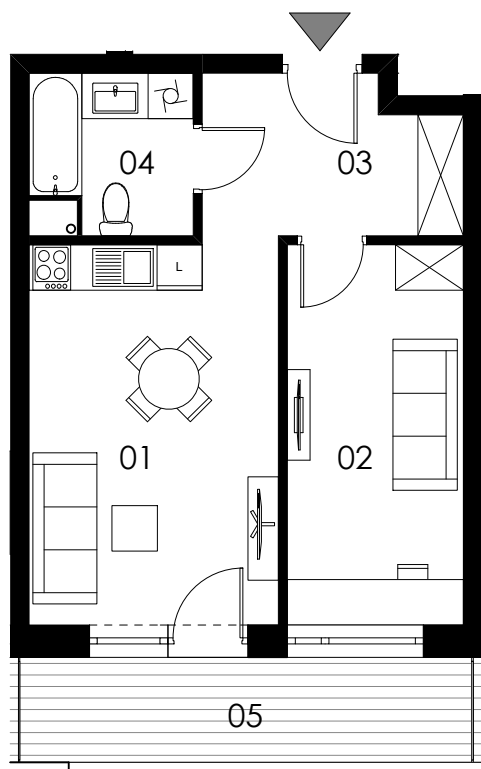

SKALA 1:100

M10/ KLATKA B

poziom
powierzchnia użytkowa
2 pokoje

2. piętro
39,04m²

01 pokój dzienny +aneks kuchenny	16,55m ²
02 pokój	11,57m ²
03 korytarz	6,70m ²
04 łazienka	4,22m ²
05 loggia	8,31m ²

Uwaga: Powierzchnie pomieszczeń podano w świetle wykończonych ścian. Rzeczywiste wymiary mogą ulec nieznacznym korektom. Rysunek opracowano na podstawie Projektu budowlanego. Projekt wykonawczy może wprowadzić zmiany. Aranżacja pomieszczeń ma charakter poglądowy i nie stanowi oferty handlowej w rozumieniu przepisów prawa.