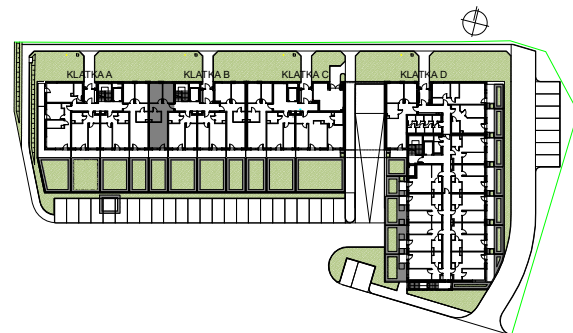

M1/ KLATKA B

poziom parter
powierzchnia użytkowa **54,28m²**
3 pokoje

01 pokój dzienny +aneks kuchenny	19,58m ²
02 pokój	10,73m ²
03 pokój	8,78m ²
04 korytarz	10,62m ²
05 łazienka	4,57m ²
06 taras	6,17m ²
07 ogródek	26,94m ²

SKALA 1:100

Uwaga: Powierzchnie pomieszczeń podano w świetle wykończonych ścian. Rzeczywiste wymiary mogą ulec nieznacznym korektom. Rysunek opracowano na podstawie Projektu budowlanego. Projekt wykonawczy może wprowadzić zmiany. Aranżacja pomieszczeń ma charakter poglądowy i nie stanowi oferty handlowej w rozumieniu przepisów prawa.