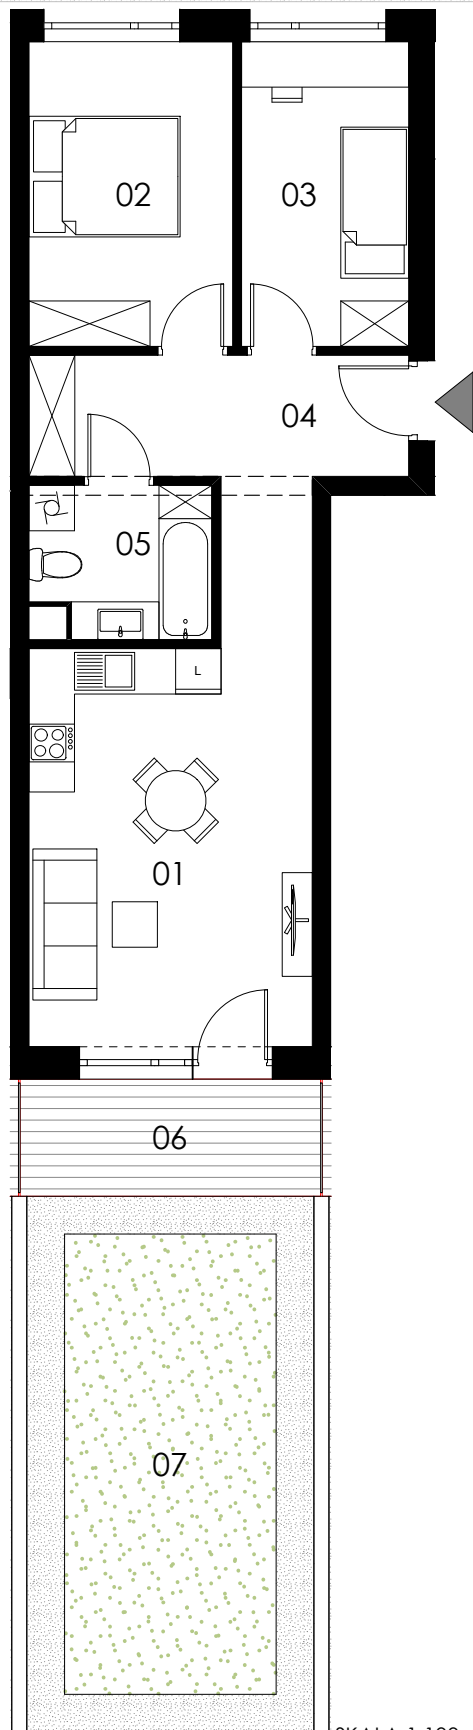

M1/ KLATKA B

poziom parter
powierzchnia użytkowa **54,28m²**
3 pokoje

01 pokój dzienny +aneks kuchenny	19,58m ²
02 pokój	10,73m ²
03 pokój	8,78m ²
04 korytarz	10,62m ²
05 łazienka	4,57m ²
06 taras	6,17m ²
07 ogródek	26,94m ²

SKALA 1:100

Uwaga: Powierzchnie pomieszczeń podano w świetle wykończonych ścian. Rzeczywiste wymiary mogą ulec nieznacznym korektom. Rysunek opracowano na podstawie Projektu budowlanego. Projekt wykonawczy może wprowadzić zmiany. Aranżacja pomieszczeń ma charakter poglądowy i nie stanowi oferty handlowej w rozumieniu przepisów prawa.