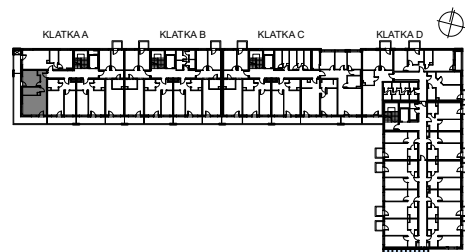

SKALA 1:100

M7/ KLATKA A

poziom
powierzchnia użytkowa
2 pokoje

1. piętro
42,41m²

01 pokój dzienny +aneks kuchenny	19,37m ²
02 pokój	11,03m ²
03 korytarz	6,64m ²
04 łazienka	5,37m ²
05 loggia	22,00m ²

Uwaga: Powierzchnie pomieszczeń podano w świetle wykończonych ścian. Rzeczywiste wymiary mogą ulec nieznacznym korektom. Rysunek opracowano na podstawie Projektu budowlanego. Projekt wykonawczy może wprowadzić zmiany. Aranżacja pomieszczeń ma charakter poglądowy i nie stanowi oferty handlowej w rozumieniu przepisów prawa.