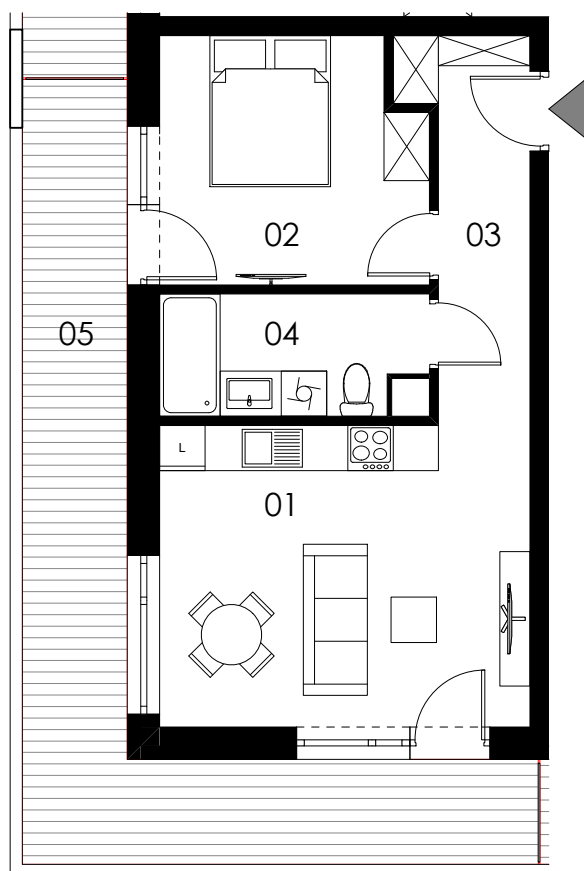

SKALA 1:100

M7/ KLATKA A

poziom
powierzchnia użytkowa
2 pokoje

1. piętro
42,41m²

01 pokój dzienny +aneks kuchenny	19,37m ²
02 pokój	11,03m ²
03 korytarz	6,64m ²
04 łazienka	5,37m ²
05 loggia	22,00m ²

Uwaga: Powierzchnie pomieszczeń podano w świetle wykończonych ścian. Rzeczywiste wymiary mogą ulec nieznacznym korektom. Rysunek opracowano na podstawie Projektu budowlanego. Projekt wykonawczy może wprowadzić zmiany. Aranżacja pomieszczeń ma charakter poglądowy i nie stanowi oferty handlowej w rozumieniu przepisów prawa.