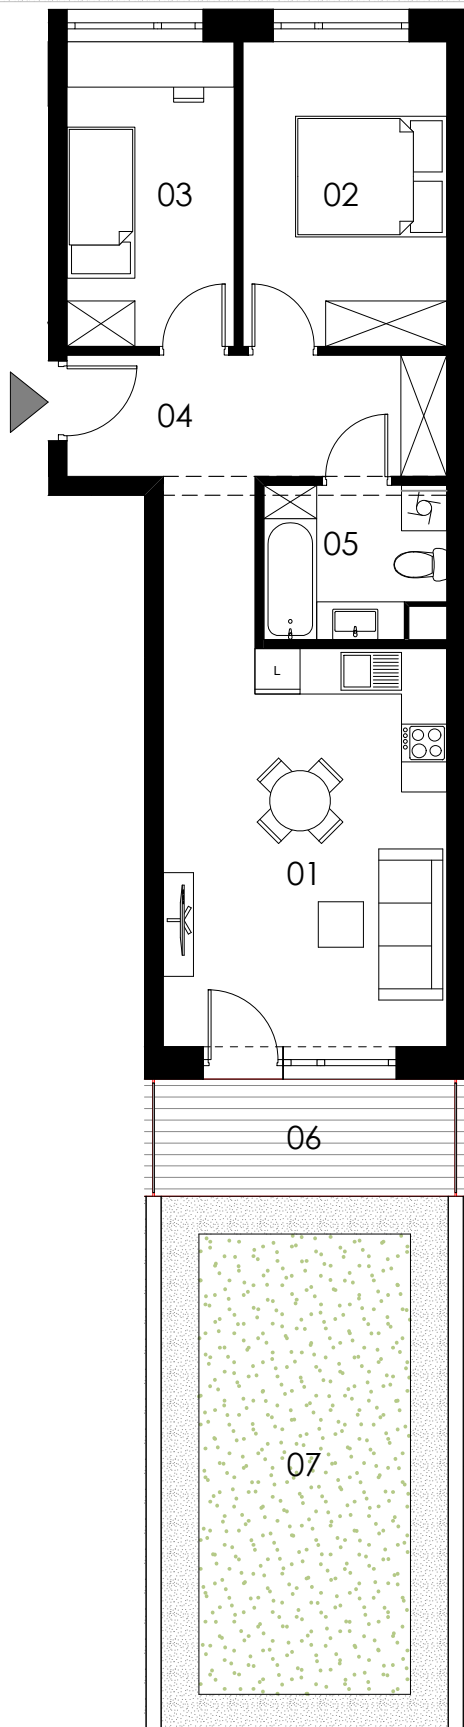

M5/ KLATKA A

poziom parter
powierzchnia użytkowa **54,28m²**
3 pokoje

01 pokój dzienny +aneks kuchenny	19,58m ²
02 pokój	10,73m ²
03 pokój	8,78m ²
04 korytarz	10,62m ²
05 łazienka	4,57m ²
06 taras	6,17m ²
07 ogródek	26,94m ²

SKALA 1:100

Uwaga: Powierzchnie pomieszczeń podano w świetle wykończonych ścian. Rzeczywiste wymiary mogą ulec nieznacznym korektom. Rysunek opracowano na podstawie Projektu budowlanego. Projekt wykonawczy może wprowadzić zmiany. Aranżacja pomieszczeń ma charakter poglądowy i nie stanowi oferty handlowej w rozumieniu przepisów prawa.