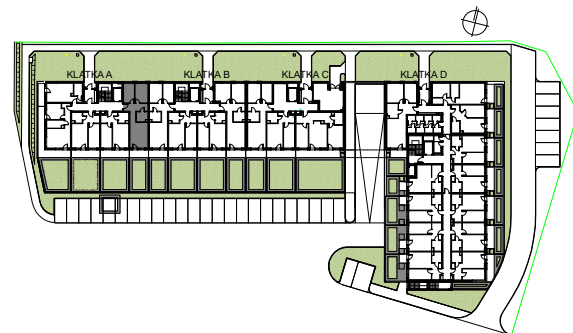

M5/ KLATKA A

poziom parter
powierzchnia użytkowa **54,28m²**
3 pokoje

01 pokój dzienny +aneks kuchenny	19,58m ²
02 pokój	10,73m ²
03 pokój	8,78m ²
04 korytarz	10,62m ²
05 łazienka	4,57m ²
06 taras	6,17m ²
07 ogródek	26,94m ²

SKALA 1:100

Uwaga: Powierzchnie pomieszczeń podano w świetle wykończonych ścian. Rzeczywiste wymiary mogą ulec nieznacznym korektom. Rysunek opracowano na podstawie Projektu budowlanego. Projekt wykonawczy może wprowadzić zmiany. Aranżacja pomieszczeń ma charakter poglądowy i nie stanowi oferty handlowej w rozumieniu przepisów prawa.