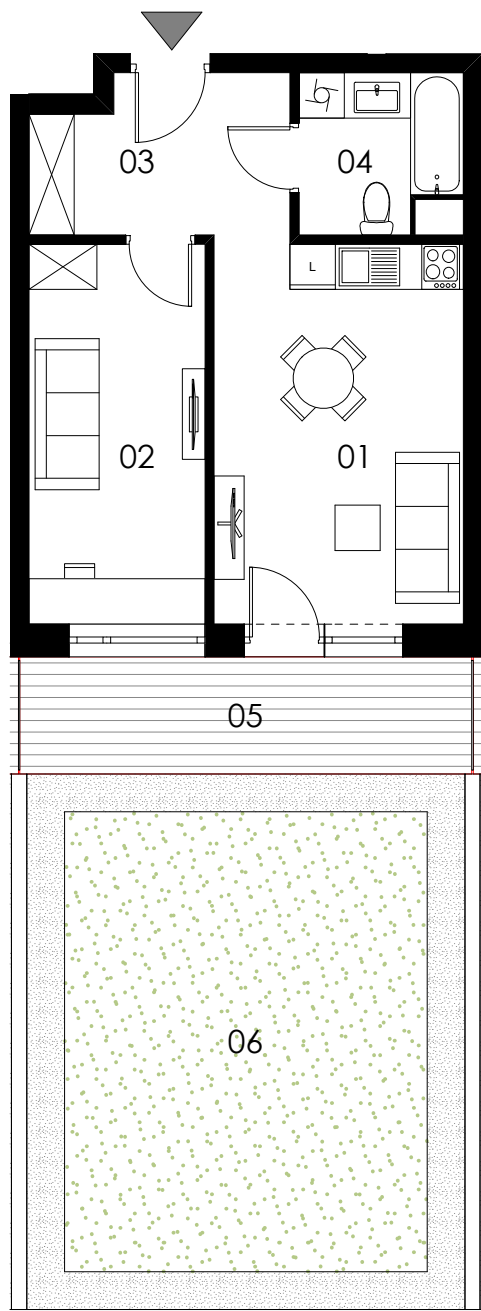

SKALA 1:100

M4/ KLATKA A

poziom parter
powierzchnia użytkowa **39,04m²**
2 pokoje

01 pokój dzienny +aneks kuchenny	16,55m ²
02 pokój	11,57m ²
03 korytarz	6,70m ²
04 łazienka	4,22m ²
05 taras	9,27m ²
06 ogródek	41,12m ²