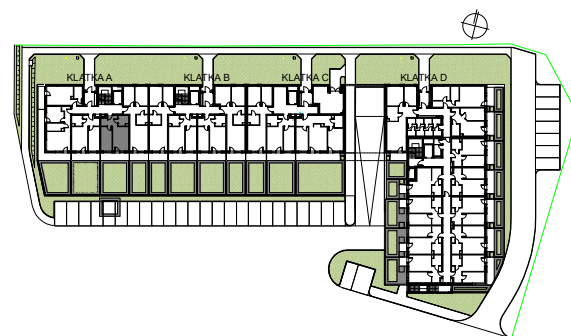

SKALA 1:100

M4/ KLATKA A

poziom parter
powierzchnia użytkowa **39,04m²**
2 pokoje

01 pokój dzienny +aneks kuchenny	16,55m ²
02 pokój	11,57m ²
03 korytarz	6,70m ²
04 łazienka	4,22m ²
05 taras	9,27m ²
06 ogródek	41,12m ²

Uwaga: Powierzchnie pomieszczeń podano w świetle wykończonych ścian. Rzeczywiste wymiary mogą ulec nieznacznym korektom. Rysunek opracowano na podstawie Projektu budowlanego. Projekt wykonawczy może wprowadzić zmiany. Aranżacja pomieszczeń ma charakter poglądowy i nie stanowi oferty handlowej w rozumieniu przepisów prawa.