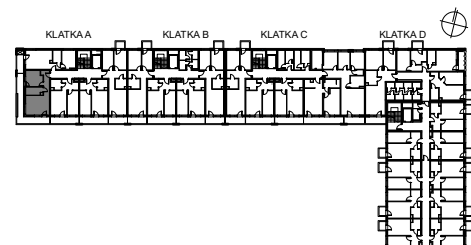

SKALA 1:100

M17/ KLATKA A

poziom
powierzchnia użytkowa
2 pokoje

3. piętro
42,41m²

01 pokój dzienny +aneks kuchenny	19,37m ²
02 pokój	11,03m ²
03 korytarz	6,64m ²
04 łazienka	5,37m ²
05 loggia	21,23m ²

Uwaga: Powierzchnie pomieszczeń podano w świetle wykończonych ścian. Rzeczywiste wymiary mogą ulec nieznacznym korektom. Rysunek opracowano na podstawie Projektu budowlanego. Projekt wykonawczy może wprowadzić zmiany. Aranżacja pomieszczeń ma charakter poglądowy i nie stanowi oferty handlowej w rozumieniu przepisów prawa.