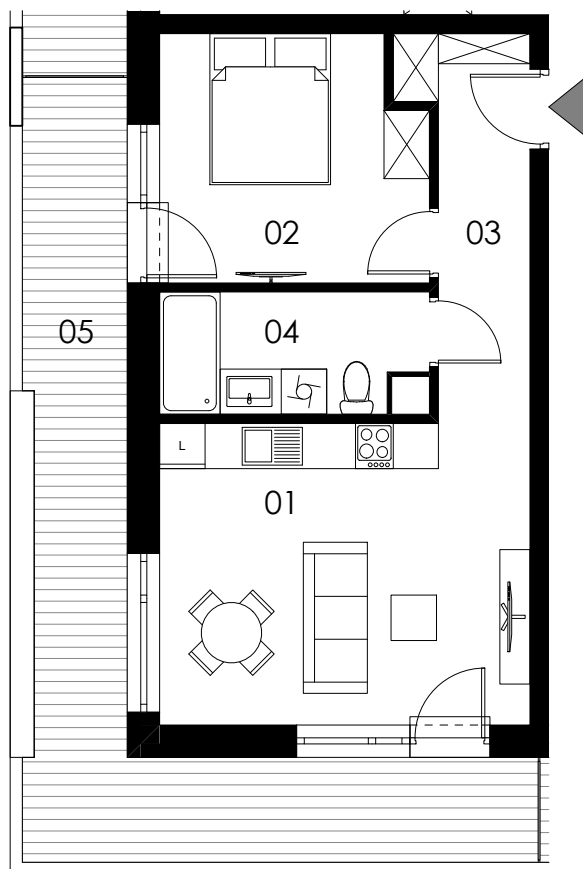

SKALA 1:100

M17/ KLATKA A

poziom
powierzchnia użytkowa
2 pokoje

3. piętro
42,41m²

01 pokój dzienny +aneks kuchenny	19,37m ²
02 pokój	11,03m ²
03 korytarz	6,64m ²
04 łazienka	5,37m ²
05 loggia	21,23m ²

Uwaga: Powierzchnie pomieszczeń podano w świetle wykończonych ścian. Rzeczywiste wymiary mogą ulec nieznacznym korektom. Rysunek opracowano na podstawie Projektu budowlanego. Projekt wykonawczy może wprowadzić zmiany. Aranżacja pomieszczeń ma charakter poglądowy i nie stanowi oferty handlowej w rozumieniu przepisów prawa.