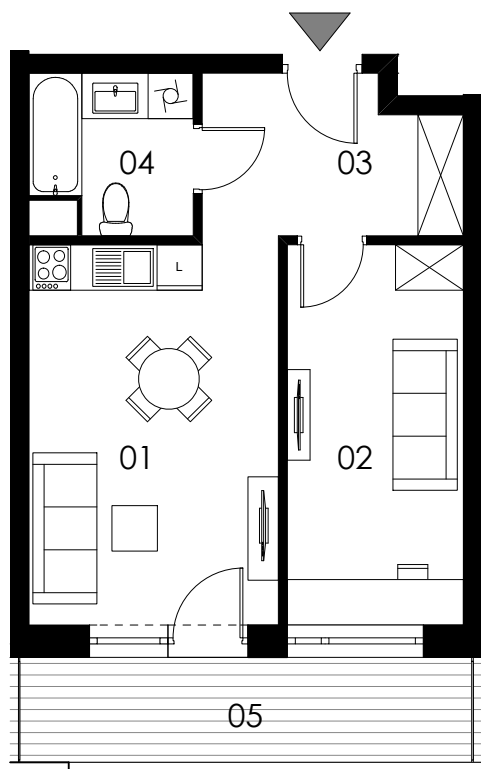

SKALA 1:100

M13/ KLATKA A

poziom
powierzchnia użytkowa
2 pokoje

2. piętro
39,04m²

01 pokój dzienny +aneks kuchenny	16,55m ²
02 pokój	11,57m ²
03 korytarz	6,70m ²
04 łazienka	4,22m ²
05 loggia	8,31m ²

Uwaga: Powierzchnie pomieszczeń podano w świetle wykończonych ścian. Rzeczywiste wymiary mogą ulec nieznacznym korektom. Rysunek opracowano na podstawie Projektu budowlanego. Projekt wykonawczy może wprowadzić zmiany. Aranżacja pomieszczeń ma charakter poglądowy i nie stanowi oferty handlowej w rozumieniu przepisów prawa.