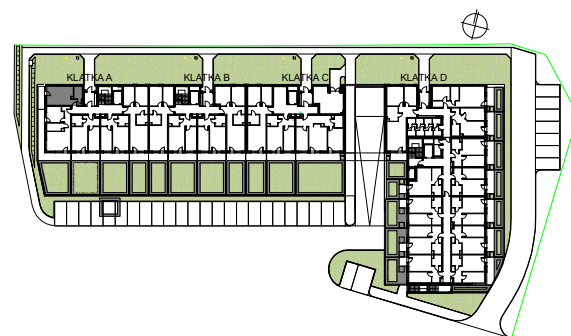

M1/ KLATKA A

poziom
powierzchnia użytkowa
1 pokój

parter
27,31m²

01 pokój dzienny +aneks kuchenny	20,22m ²
02 korytarz	2,81m ²
03 łazienka	4,28m ²
04 taras	6,31m ²

Uwaga: Powierzchnie pomieszczeń podano w świetle wykończonych ścian. Rzeczywiste wymiary mogą ulec nieznacznym korektom. Rysunek opracowano na podstawie Projektu budowlanego. Projekt wykonawczy może wprowadzić zmiany. Aranżacja pomieszczeń ma charakter poglądowy i nie stanowi oferty handlowej w rozumieniu przepisów prawa.