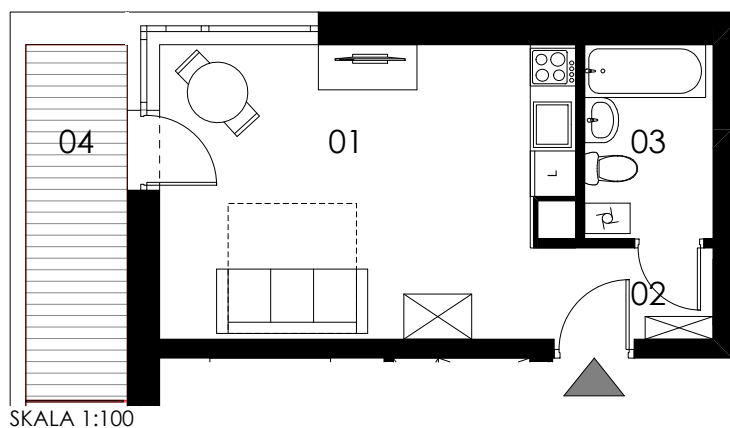

M1/ KLATKA A

poziom
powierzchnia użytkowa
1 pokój

parter
27,31m²

01 pokój dzienny +aneks kuchenny	20,22m ²
02 korytarz	2,81m ²
03 łazienka	4,28m ²
04 taras	6,31m ²

Uwaga: Powierzchnie pomieszczeń podano w świetle wykończonych ścian. Rzeczywiste wymiary mogą ulec nieznacznym korektom. Rysunek opracowano na podstawie Projektu budowlanego. Projekt wykonawczy może wprowadzić zmiany. Aranżacja pomieszczeń ma charakter poglądowy i nie stanowi oferty handlowej w rozumieniu przepisów prawa.